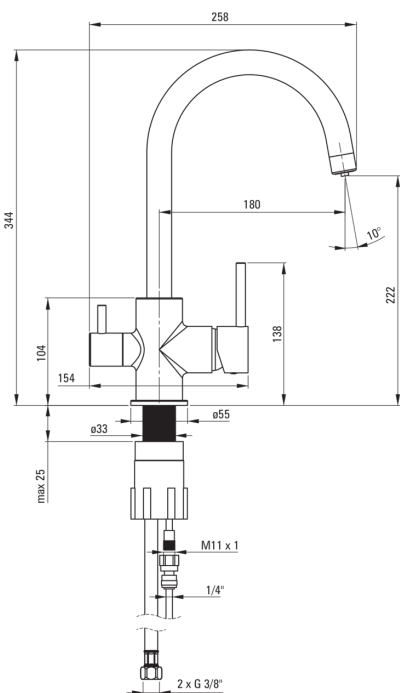

# Konyhai csaptelep, vízszűrő csatlakozóval

Cikkszám: BCH\_064M

EAN: 5908212089415

Szín: króm

Garancia [év]: 7

## Csaptelep betét

Betét mérete	35 mm
--------------	-------

## Kifolyócsövek

Kifolyó típusa	forgatható
Csaptelep kifolyócső hatótávolsága [mm]	180
Anyag	sárgaréz

## Csatlakozó tömlők

Hosszúság [mm]	450
Menet beszereléshez	3/8"
Csatlakozó menet	M10