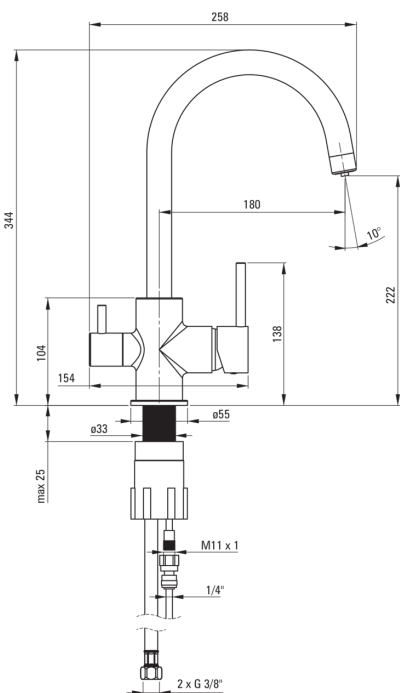

Konyhai csaptelep, vízszűrő csatlakozóval

Cikkszám: BCH_064M

EAN: 5908212089415

Szín: króm

Garancia [év]: 7

Csaptelep

Kivitelezés	króm
Anyag	sárgaréz
Csaptelep típusa	keverő, vízszűrő csatlakoztatásához
Beszereési mód	álló
Akusztikai osztály [db]	II (20 < x ≤ 30)

Csaptelep betét

Betét mérete	35 mm
--------------	-------

Kifolyócsövek

Kifolyó típusa	forgatható
Csaptelep kifolyócső hatótávolsága [mm]	180
Anyag	sárgaréz

Funkcióváltó

Váltó típusa	mechanikus
--------------	------------

Perlátorok

Perlátor típusa	egyéb
Perlátor mérete	M22

Csatlakozó tömlők

Hosszúság [mm]	450
Menet beszereléshez	3/8"
Csatlakozó menet	M10

Kiemelések:

- A csaptelep teste a legkiválóbb minőségű sárgarézből készült
- A csaptelep perlátorral van felszerelve
- A szerelőhüvely megkönnyíti a csaptelep felszerelését
- 45 cm-es csatlakozó tömlők mellékelve
- Csaptelep vízszűrő csatlakozással
- Csak a legjobb alapanyagokból, amelyek minőségét laboratóriumi vizsgálatok igazolták
- Strapabíró csővégek sárgarézből
- Az ajánlat tartalmaz egy tisztítószert a szerelvényekhez, amely bármilyen színhez használható