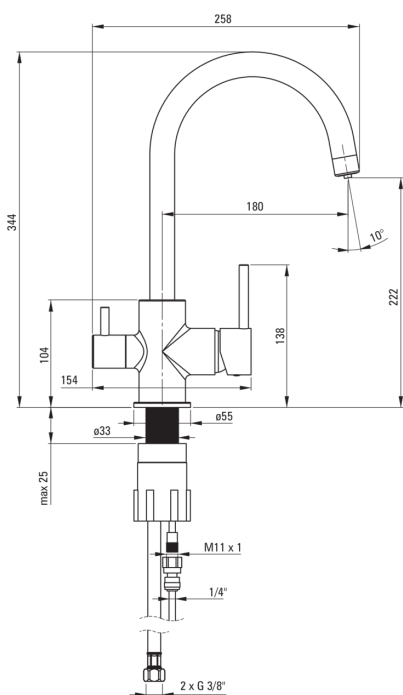

# Robinet de cuisine, avec connexion au filtre à eau

Code produit: BCH\_064M

EAN: 5908212089415

Couleur: chrome

Garantie [années]: 7

## Cartouche mélangeur

Taille de la cartouche en céramique	35 mm
-------------------------------------	-------

## BeCS

Type de bec	tournant
La distance de bec de robinet [mm]	180
Matériel	cuivre

## Flexibles de raccordement

Longueur [mm]	450
Fil d'installation	3/8"
Fil de connexion	M10