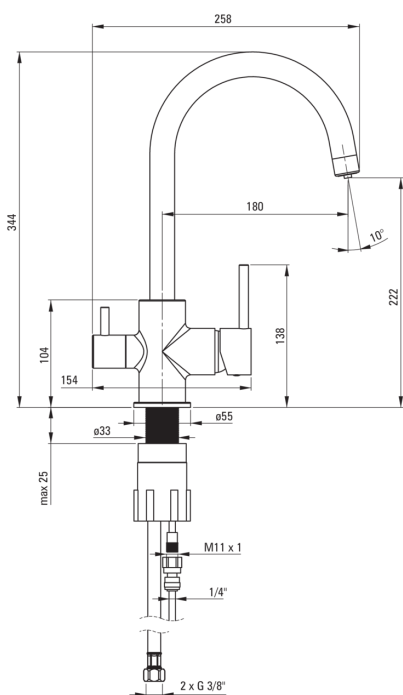

Robinet de cuisine, avec connexion au filtre à eau

Code produit: BCH_064M

EAN: 5908212089415

Couleur: chrome

Garantie [années]: 7

Mitigeur

Finition	chrome
Matériel	cuivre
Type de mitigeur	mixer, pour brancher le filtre à eau
Méthode de montage	debout
Groupe acoustique [db]	II ($20 < x \leq 30$)

Cartouche mélangeur

Taille de la cartouche en céramique	35 mm
-------------------------------------	-------

Becs

Type de bec	tournant
La distance de bec de robinet [mm]	180
Matériel	cuivre

Commutateur de fonction

Type de commutateur	mécanique
---------------------	-----------

Aérateurs

Type d'aérateur	autre
Taille de l'aérateur	M22

Flexibles de raccordement

Longueur [mm]	450
Fil d'installation	3/8"
Fil de connexion	M10

Caractéristiques:

- Le corps du mitigeur est en cuivre de la plus haute qualité
- Le mitigeur est équipé d'un aérateur de jet
- Le manchon de montage facilite l'installation du mitigeur
- Tuyaux de raccordement de 45 cm inclus
- Robinet avec connexion au filtre à eau
- Seuls les meilleurs matériaux, dont la qualité a été confirmée par des tests en laboratoire
- Embouts de tuyau durables en laiton
- L'offre comprend un produit de nettoyage pour les luminaires de toutes les couleurs