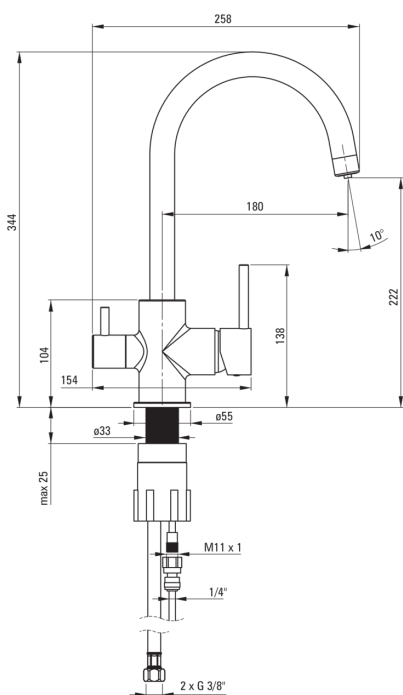

Grifo de la cocina, con conexión de filtro de agua

Código de producto: BCH_064M

EAN: 5908212089415

Color: cromo

Garantía [años]: 7

Mezclador

Finalizar	cromo
Material	latón
Tipo de mezcladora	mezclador, Para la conexión del filtro de agua
Metodo de instalacion	de pie
Grupo acústico [db]	II (20 <x ≤ 30)

Cartucho mezclador

Tamaño del cartucho de cerámica	35 mm
---------------------------------	-------

Boquiabiertos

Tipo de boquilla	girar
Rango de boquiabierto de mezclador [mm]	180
Material	latón

Interruptor de función

Tipo de interruptor	mecánico
---------------------	----------

Aireador

Tipo aéreo	otro
Tamaño del aireador	M22

Conectando mangueras

Longitud [mm]	450
Hilo de instalación	3/8"
Hilo de conexión	M10

Características: