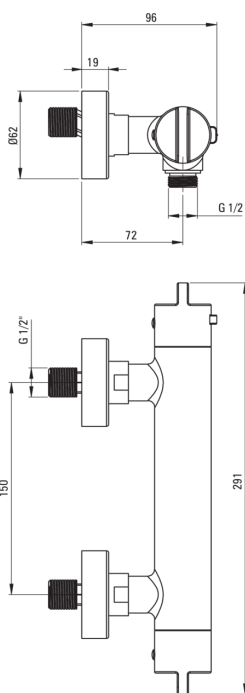

Змішувач для душі, термостатичний

 deante

Код продукту: BCH_04BT

EAN: 5907650815129

Колір: хром

Гарантія: 7

Змішувач

Оздоблення	хром
Матеріал	латунь
Тип змішувача	з двома ручками, термостатичний
Спосіб монтажу	настінний
Акустична група	II ($20 < x \leq 30$)
Зворотні клапани	Так

Картридж до змішувача

Блокування_температури	Так
------------------------	-----

Відмінна риса:

- Термостатичний картридж для точного налаштування температури води
- Корпус змішувача виготовлений з високоякісної латуні
- Тільки найкращі матеріали, якість яких ми підтверджуємо дослідженнями в лабораторії
- Блокування температури 38°C для запобігання опіків
- Ергономічні ручки дозволяють легко регулювати потік води
- Латунь найвищого ґатунку
- Поєднання функціональності з естетикою
- Посилені зворотні клапани компенсують стрибки тиску
- Засіб для очищення санітарної арматури доступний у всіх кольорах