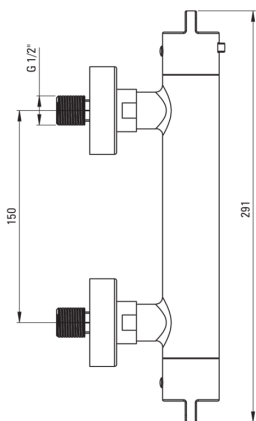

Змішувач для душу, термостатичний

 deante

Код продукту: BCH_04BT

EAN: 5907650815129

Колір: хром

Гарантія: 7

Змішувач

Оздоблення	хром
Матеріал	латунь
Тип змішувача	з двома ручками, термостатичний
Спосіб монтажу	настінний
Акустична група	II ($20 < x \leq 30$)
Зворотні клапани	Так

Картридж до змішувача

Блокування_температури	Так
------------------------	-----

Відмінна риса:

- Термостатичний картридж для точного налаштування температури води
- Корпус змішувача виготовлений з високоякісної латуні
- Тільки найкращі матеріали, якість яких ми підтверджуємо дослідженнями в лабораторії
- Блокування температури 38°C для запобігання опіків
- Ергономічні ручки дозволяють легко регулювати потік води
- Латунь найвищого ґатунку
- Поєднання функціональності з естетикою
- Посилені зворотні клапани компенсують стрибки тиску
- Засіб для очищення санітарної арматури доступний у всіх кольорах