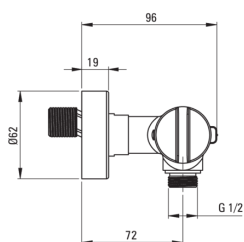

Змішувач для душу, термостатичний

 deante

Код продукту: BCH_04BT

EAN: 5907650815129

Колір: хром

Гарантія: 7

Змішувач

Оздоблення	хром
Матеріал	латунь
Тип змішувача	з двома ручками, термостатичний
Спосіб монтажу	настінний
Акустична група	II ($20 < x \leq 30$)
Зворотні клапани	Так

Картридж до змішувача

Блокування_температури	Так
------------------------	-----

Відмінна риса:

- Термостатичний картридж для точного налаштування температури води
- Корпус змішувача виготовлений з високоякісної латуні
- Тільки найкращі матеріали, якість яких ми підтверджуємо дослідженнями в лабораторії
- Блокування температури 38°C для запобігання опіків
- Ергономічні ручки дозволяють легко регулювати потік води
- Латунь найвищого ґатунку
- Поєднання функціональності з естетикою
- Посилені зворотні клапани компенсують стрибки тиску
- Засіб для очищення санітарної арматури доступний у всіх кольорах