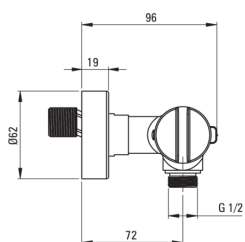

Смеситель для душа, термостатический

Код товара: BCH_04BT

EAN: 5907650815129

Цвет: хром

Гарантия [лет]: 7

Смесители

| | |
|--------------------------|-----------------------------------|
| Отделка | хром |
| Материал | латунь |
| Вид смесителя | двухрычажный, термостатический |
| Способ монтажа | настенный |
| Акустическая группа [дБ] | II (20 < x ≤ 30) |
| Обратные клапаны | Да |

Картридж к смесителю

| | |
|------------------------|----|
| Блокировка температуры | Да |
|------------------------|----|

Отличительные черты:

- Термостатический картридж для точной настройки температуры воды
- Корпус смесителя изготовлен из латуни высочайшего качества
- Только лучшие материалы, качество которых подтверждено лабораторными испытаниями
- Блокировка температуры 38°C для предотвращения ожогов
- Эргономичные ручки позволяют легко регулировать поток воды
- Высококачественная латунь
- Сочетание функциональности и эстетики
- Усиленные обратные клапаны компенсируют скачки напряжения
- Предложение включает чистящее средство для арматуры всех цветов