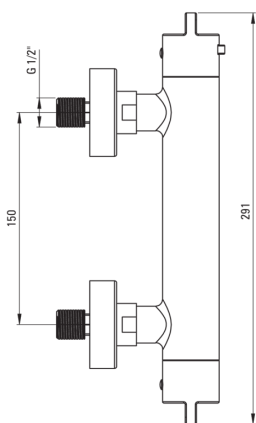

Смеситель для душа, термостатический

Код товара: BCH_04BT

EAN: 5907650815129

Цвет: хром

Гарантия [лет]: 7

Смесители

| | |
|--------------------------|-----------------------------------|
| Отделка | хром |
| Материал | латунь |
| Вид смесителя | двухрычажный, термостатический |
| Способ монтажа | настенный |
| Акустическая группа [дБ] | II (20 < x ≤ 30) |
| Обратные клапаны | Да |

Картридж к смесителю

| | |
|------------------------|----|
| Блокировка температуры | Да |
|------------------------|----|

Отличительные черты:

- Термостатический картридж для точной настройки температуры воды
- Корпус смесителя изготовлен из латуни высочайшего качества
- Только лучшие материалы, качество которых подтверждено лабораторными испытаниями
- Блокировка температуры 38°C для предотвращения ожогов
- Эргономичные ручки позволяют легко регулировать поток воды
- Высококачественная латунь
- Сочетание функциональности и эстетики
- Усиленные обратные клапаны компенсируют скачки напряжения
- Предложение включает чистящее средство для арматуры всех цветов