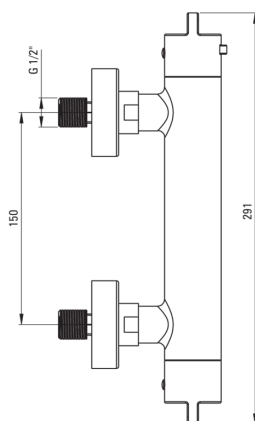

# Baterie pentru duș, cu termostat

Codul produsului: BCH\_04BT

EAN: 5907650815129

Culoarea: cromat

Garanție [ani]: 7

## Baterie

Finisaj	cromat
Material	alamă
Tipul bateriei	două mânere, cu termostat
Metoda de instalare	montare pe perete
Grupa acustică [db]	II ( $20 < x \leq 30$ )
Supape de reținere	Da

## Baterie cartuș

Blocarea temperaturii	Da
-----------------------	----