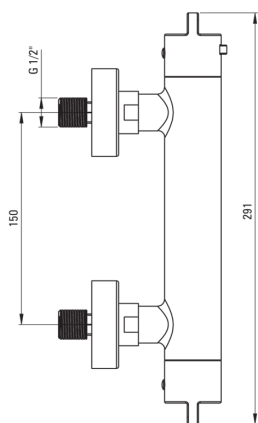

Baterie pentru duș, cu termostat

Codul produsului: BCH_04BT

EAN: 5907650815129

Culoarea: cromat

Garanție [ani]: 7

Baterie

Finisaj	cromat
Material	alamă
Tipul bateriei	două mânere, cu termostat
Metoda de instalare	montare pe perete
Grupa acustică [db]	II (20 < x ≤ 30)
Supape de reținere	Da

Baterie cartuș

Blocarea temperaturii	Da
-----------------------	----

Caracteristici:

- Cap cu termostat pentru reglarea cu precizie a temperaturii apei
- Corpul bateriei este fabricat din alamă de cea mai bună calitate.
- Doar cele mai bune materiale, a căror calitate a fost certificată prin teste de laborator
- Oferta include și agenți de curățare pentru toate tipurile de finisaje