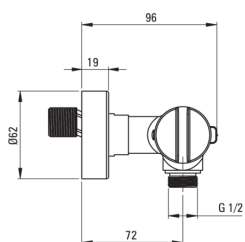

Baterie pentru duș, cu termostat

Codul produsului: BCH_04BT

EAN: 5907650815129

Culoarea: cromat

Garanție [ani]: 7

Baterie

Finisaj	cromat
Material	alamă
Tipul bateriei	două mânere, cu termostat
Metoda de instalare	montare pe perete
Grupa acustică [db]	II (20 < x ≤ 30)
Supape de reținere	Da

Baterie cartuș

Blocarea temperaturii	Da
-----------------------	----

Caracteristici:

- Cap cu termostat pentru reglarea cu precizie a temperaturii apei
- Corpul bateriei este fabricat din alamă de cea mai bună calitate.
- Doar cele mai bune materiale, a căror calitate a fost certificată prin teste de laborator
- Oferta include și agenți de curățare pentru toate tipurile de finisaje