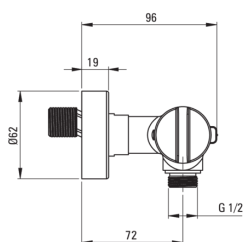

# Baterie pentru duș, cu termostat

Codul produsului: BCH\_04BT

EAN: 5907650815129

Culoarea: cromat

Garanție [ani]: 7

## Baterie

Finisaj	cromat
Material	alamă
Tipul bateriei	două mânere, cu termostat
Metoda de instalare	montare pe perete
Grupa acustică [db]	II ( $20 < x \leq 30$ )
Supape de reținere	Da