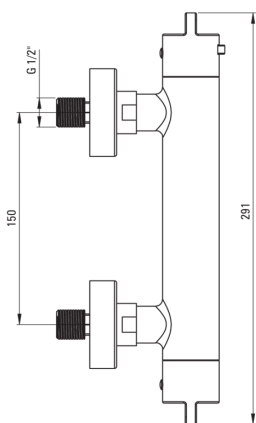

Miscelatore Doccia, termostatico

Codice prodotto: BCH_04BT

EAN: 5907650815129

Colore: cromo

Garanzia [anni]: 7

Miscelatore

Finitura	cromo
Materiale	in ottone
Tipo di miscelatore	a due maniglie, termostatico
Metodo di installazione	montaggio a parete
Gruppo acustico [db]	II (20 < x ≤ 30)
Valvole di non ritorno	Sì

Cartuccia per miscelatore

Blocco della temperatura	Sì
--------------------------	----

Caratteristiche:

- Cartuccia termostatica per un'impostazione precisa della temperatura dell'acqua
- Il corpo del miscelatore è realizzato in ottone di altissima qualità
- Solo i migliori materiali, la cui qualità è stata confermata da test di laboratorio
- Blocco della temperatura a 38°C
- Manopole ergonomiche
- Ottone di prima qualità
- Combinazione di funzionalità ed estetica
- Le valvole di non ritorno rinforzate compensano gli sbalzi di pressione