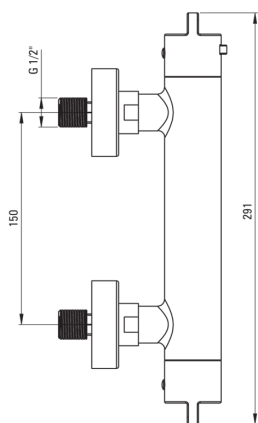

Miscelatore Doccia, termostatico

Codice prodotto: BCH_04BT

EAN: 5907650815129

Colore: cromo

Garanzia [anni]: 7

Miscelatore

Finitura	cromo
Materiale	in ottone
Tipo di miscelatore	a due maniglie, termostatico
Metodo di installazione	montaggio a parete
Gruppo acustico [db]	II (20 < x ≤ 30)
Valvole di non ritorno	Sì

Cartuccia per miscelatore

Blocco della temperatura	Sì
--------------------------	----

Caratteristiche:

- Cartuccia termostatica per un'impostazione precisa della temperatura dell'acqua
- Il corpo del miscelatore è realizzato in ottone di altissima qualità
- Solo i migliori materiali, la cui qualità è stata confermata da test di laboratorio
- Blocco della temperatura a 38°C
- Manopole ergonomiche
- Ottone di prima qualità
- Combinazione di funzionalità ed estetica
- Le valvole di non ritorno rinforzate compensano gli sbalzi di pressione