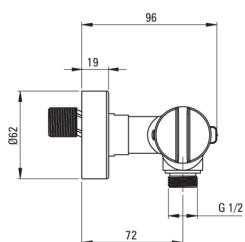

Miscelatore Doccia, termostatico

Codice prodotto: BCH_04BT

EAN: 5907650815129

Colore: cromo

Garanzia [anni]: 7

Miscelatore

Finitura	cromo
Materiale	in ottone
Tipo di miscelatore	a due maniglie, termostatico
Metodo di installazione	montaggio a parete
Gruppo acustico [db]	II (20 < x ≤ 30)
Valvole di non ritorno	Sì

Cartuccia per miscelatore

Blocco della temperatura	Sì
--------------------------	----

Caratteristiche:

- Cartuccia termostatica per un'impostazione precisa della temperatura dell'acqua
- Il corpo del miscelatore è realizzato in ottone di altissima qualità
- Solo i migliori materiali, la cui qualità è stata confermata da test di laboratorio
- Blocco della temperatura a 38°C
- Manopole ergonomiche
- Ottone di prima qualità
- Combinazione di funzionalità ed estetica
- Le valvole di non ritorno rinforzate compensano gli sbalzi di pressione