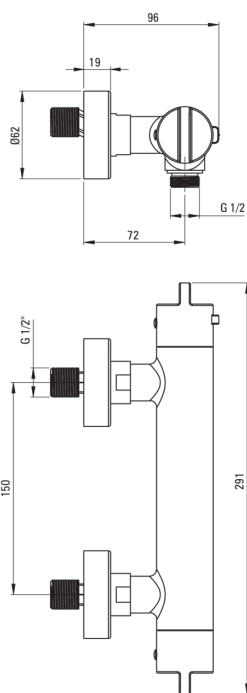

# Mitigeur de douche, thermostatique

**Code produit:** BCH\_04BT

**EAN:** 5907650815129

**Couleur:** chrome

**Garantie [années]:** 7

## Mitigeur

Finition	chrome
Matériel	cuivre
Type de mitigeur	à deux poignées, thermostatique
Méthode de montage	mur
Groupe acoustique [db]	II ( $20 < x \leq 30$ )
Clapets anti-retour	Oui

## Cartouche mélangeur

Blocage de la température	Oui
---------------------------	-----

## Caractéristiques:

- Tête thermostatique pour un réglage précis de la température de l'eau
- Le corps du mitigeur est en cuivre de la plus haute qualité
- Seuls les meilleurs matériaux, dont la qualité a été confirmée par des tests en laboratoire
- Verrouillage de la température à 38°
- Les boutons ergonomiques facilitent le réglage du débit d'eau
- Laiton de qualité supérieure
- Une combinaison de fonctionnalité et d'esthétique
- Des clapets anti-retour renforcés compensent les coups de bélier
- L'offre comprend un produit de nettoyage pour les luminaires de toutes les couleurs