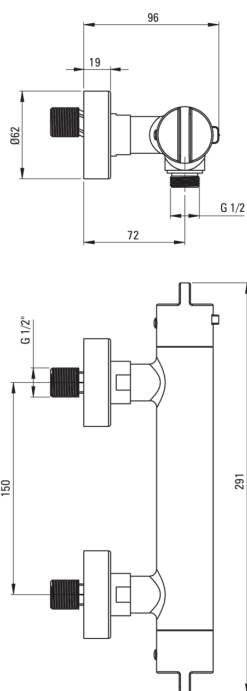

Mitigeur de douche, thermostatique

Code produit: BCH_04BT

EAN: 5907650815129

Couleur: chrome

Garantie [années]: 7

Mitigeur

Finition	chrome
Matériel	cuivre
Type de mitigeur	à deux poignées, thermostatique
Méthode de montage	mur
Groupe acoustique [db]	II ($20 < x \leq 30$)
Clapets anti-retour	Oui

Cartouche mélangeur

Blocage de la température	Oui
---------------------------	-----

Caractéristiques:

- Tête thermostatique pour un réglage précis de la température de l'eau
- Le corps du mitigeur est en cuivre de la plus haute qualité
- Seuls les meilleurs matériaux, dont la qualité a été confirmée par des tests en laboratoire
- Verrouillage de la température à 38°
- Les boutons ergonomiques facilitent le réglage du débit d'eau
- Laiton de qualité supérieure
- Une combinaison de fonctionnalité et d'esthétique
- Des clapets anti-retour renforcés compensent les coups de bélier
- L'offre comprend un produit de nettoyage pour les luminaires de toutes les couleurs