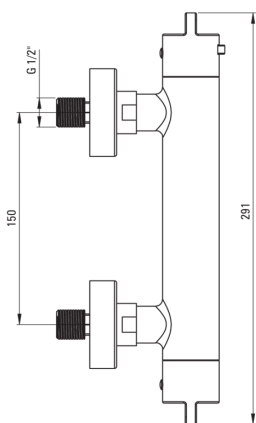

Mezclador de la ducha, termostático

Código de producto: BCH_04BT

EAN: 5907650815129

Color: cromo

Garantía [años]: 7

Mezclador

Finalizar	cromo
Material	latón
Tipo de mezcladora	de dos maneras, termostático
Metodo de instalacion	montado en la pared
Grupo acústico [db]	II (20 <x ≤ 30)
Revisar válvulas	Sí

Cartucho mezclador

Bloqueo de temperatura	Sí
------------------------	----

Características:

- Cabeza termostática que permite el ajuste preciso de la temperatura del agua
- Cuerpo de batería hecho de latón de la más alta calidad
- Solo los mejores materiales cuya calidad es confirmada por la investigación en el laboratorio
- El bloqueo de temperatura de 38 ° C previene las quemaduras
- Las perillas ergonómicas facilitan la regulación del flujo de salida de agua
- Latón de clase superior
- Combinación de funcionalidad y estética
- Saltos de presión de nivel de válvulas de retorno reforzadas