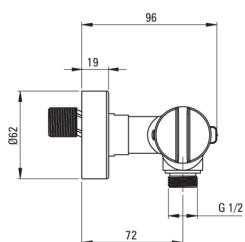

Mezclador de la ducha, termostático

Código de producto: BCH_04BT

EAN: 5907650815129

Color: cromo

Garantía [años]: 7

Mezclador

Finalizar	cromo
Material	latón
Tipo de mezcladora	de dos maneras, termostático
Metodo de instalacion	montado en la pared
Grupo acústico [db]	II (20 <x ≤ 30)
Revisar válvulas	Sí

Cartucho mezclador

Bloqueo de temperatura	Sí
------------------------	----

Características:

- Cabeza termostática que permite el ajuste preciso de la temperatura del agua
- Cuerpo de batería hecho de latón de la más alta calidad
- Solo los mejores materiales cuya calidad es confirmada por la investigación en el laboratorio
- El bloqueo de temperatura de 38 ° C previene las quemaduras
- Las perillas ergonómicas facilitan la regulación del flujo de salida de agua
- Latón de clase superior
- Combinación de funcionalidad y estética
- Saltos de presión de nivel de válvulas de retorno reforzadas