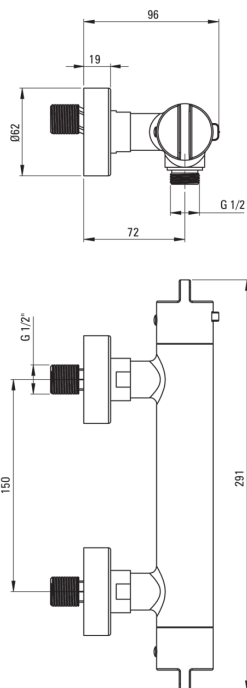

Artikel-Nr.: BCH_04BT

EAN: 5907650815129

Farbe: Chrom

Garantie [Jahre]: 7

Armatur

Ausführung	Chrom
Material	Messing
Art der armatur	Zweigriff, thermostatisch
Methode der montage	Wand-
Akkustische gruppe	II
Rückventil	Ja

Kartusche

Temperatursperre	Ja
------------------	----

Charakteristische Merkmale:

- Thermostatische Kartusche zur präzisen Einstellung der Wassertemperatur
- Armaturkörper ist aus hochwertigem Messing gefertigt
- Nur die besten Materialien, deren Qualität durch Laboruntersuchungen bestätigt wird
- 38°C Temperatursperre zum Schutz vor Verbrühungen
- Ergonomische Knöpfe erleichtern die Einstellung des Wasserflusses
- Hochwertiges Messing
- Verbindung von Funktionalität und Ästhetik
- Verstärkte Rückschlagventile kompensieren Druckschwankungen
- Im Angebot Präparat zum Reinigen von Armaturen in allen Ausführungen