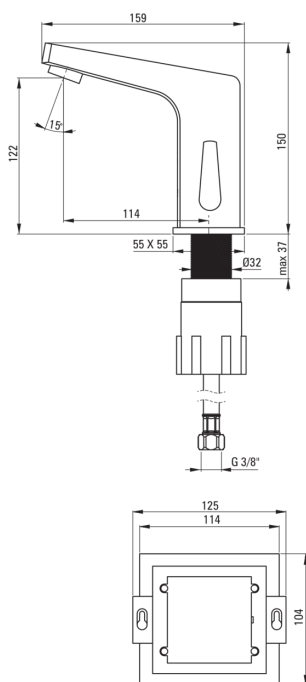

SENSOR

Змішувач для раковини, безконтактний

 deante

Код продукту: BCH_029V

EAN: 5908212053997

Колір: хром

Гарантія: 7

Змішувач

Оздоблення	хром
Матеріал	латунь
Тип змішувача	сенсорна, змішуючий
Спосіб монтажу	стоячий
Клас витрати	Z - 4-9 л/хв
Акустична група	II (20 < x ≤ 30)
Зворотні клапани	Так

Носики

Вид носика	нерухомий
Діапазон виливу змішувача [мм]	114
Матеріал	латунь

Аератори

Тип аератора	honeycomb
Розмір аератора	M24

З'єднувальні шланги

Довжина [мм]	450
Винт до інсталяції	1/2"
Винт кронштейна	M10

Відмінна риса:

- Корпус змішувача виготовлений з високоякісної латуні
- Безконтактний змішувач з датчиком руху
- Змішувач оснащений аератором для аерації струменя
- Монтажна втулка полегшує монтаж змішувача
- З'єднувальні шланги в комплекті
- Клас витрати (4-9 л / хв) дозволяє знизити витрату води
- Змішувач оснащений зворотними клапанами, щоб змішана вода не поверталася в інсталяцію
- Тільки найкращі матеріали, якість яких ми підтверджуємо дослідженнями в лабораторії
- Змішувач виготовлений у Польщі з максимальною турботою про якість продукції.
- Засіб для очищення санітарної арматури доступний у всіх кольорах