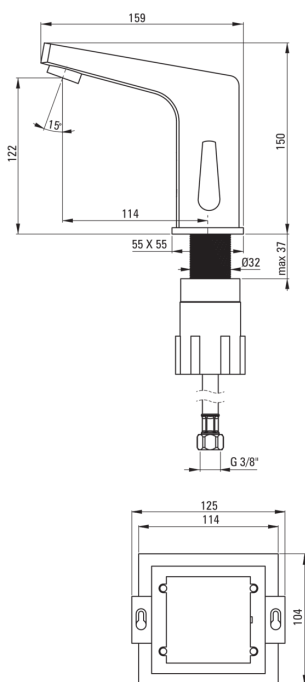

SENSOR

Armatura za umivalnik, brezstično

koda izdelka: BCH_029V

EAN: 5908212053997

Barva: krom

Garancija [leta]: 7

Armatura vključena

Finiš	krom
Material	medenina
Tip armature	senzor, armatura
Metoda montaže	stoječ
Razred pretoka [l/min]	Z - 4-9 l/min
Zvočni razred [db]	II (20 < x ≤ 30)
Nadzorni ventil	Ja

Izlivi

Tip izliva	fixsno
Dolžina izliva [mm]	114
Material	medenina

Perlator

Tip perlatorja	satovje
Velikost perlatorja	M24

Povezovalne cevi

Dolžina [mm]	450
Montažni navoj	1/2"
Navoj priključka 1/2"	M10

karakteristike:

- Telo armature je izdelano iz najkakovostnejše medenine
- Brezkontaktna armatura s senzorjem gibanja
- Armatura je opremljena s perlatorjem za vodni curek
- Montažni tulec olajša namestitev armature
- Priložene priključne cevi
- Razred pretoka Z (4-9 l/min) omogoča zmanjšanje porabe vode
- Armatura ima nepovratne ventile, da mešana voda ne teče nazaj v sistem
- Samo najboljši materiali, katerih kakovost je potrjena z laboratorijskimi testi
- Baterija je izdelana na Poljskem, z največjo skrbjo za kakovost izdelkov.
- Ponudba vsebuje čistilno sredstvo za armature vseh barv