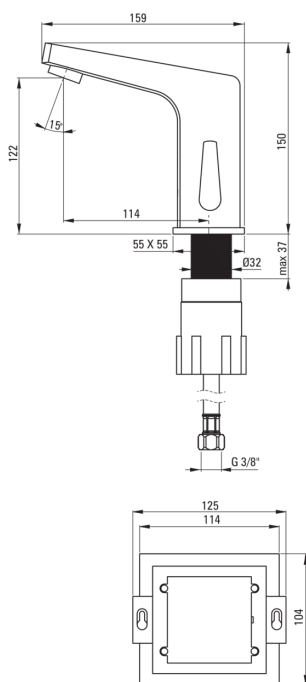

### Armatura vključena

Finiš	krom
Material	medenina
Tip armature	senzor, armatura
Metoda montaže	stoječ
Razred pretoka [l/min]	Z - 4-9 l/min
Zvočni razred [db]	II (20 < x ≤ 30)
Nadzorni ventil	Ja

### Izlivi

Tip izliva	fiksno
Dolžina izliva [mm]	114
Material	medenina

### Perlator

Tip perlatorja	satovje
Velikost perlatorja	M24

### Povezovalne cevi

Dolžina [mm]	450
Montažni navoj	1/2"
Navoj priključka 1/2"	M10