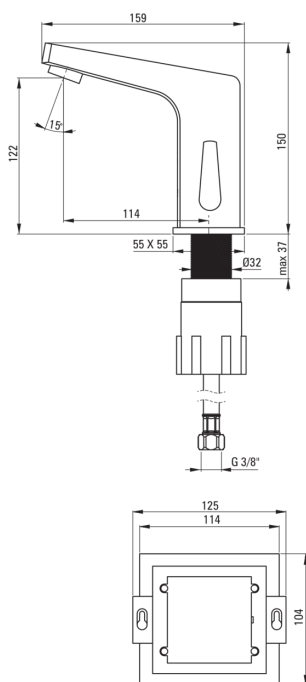

SENSOR

Смеситель для раковины, сенсорный

 deante

Код товара: BCH_029V

EAN: 5908212053997

Цвет: хром

Гарантия [лет]: 7

Смесители

Отделка	хром
Материал	латунь
Вид смесителя	сенсорная, смешивающий
Способ монтажа	стоящий
Класс расхода [л/мин]	Z - 4-9 л/мин
Акустическая группа [дБ]	II (20 < x ≤ 30)
Обратные клапаны	Да

Изливы

Вид излива	стандартный
Длина излива [мм]	114
Материал	латунь

Аэраторы

Тип аэратора	honeycomb
Размер аэратора	M24

Соединительные шланги

Длина [мм]	450
Винт к инсталляции	1/2"
Винт кронштейна	M10

Отличительные черты:

- Корпус смесителя изготовлен из латуни высочайшего качества
- Бесконтактный смеситель с датчиком движения
- Смеситель оборудован струйным аэратором
- Монтажная втулка облегчает установку смесителя
- Соединительные шланги 45 см в комплекте
- Класс расхода Z (4-9 л/мин) позволяет снизить употребление воды
- Смеситель в составе с обратными клапанами, благодаря им смешанная вода не стекает обратно в установку
- Только лучшие материалы, качество которых подтверждено лабораторными испытаниями
- Смеситель изготовлен в Польше с максимальным вниманием к качеству продукции.
- Предложение включает чистящее средство для арматуры всех цветов