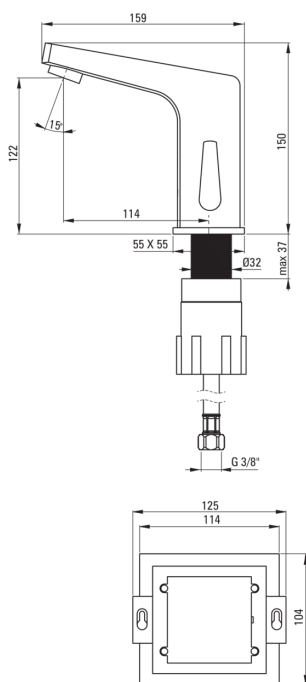

SENSOR

Baterie pentru chiuvetă, fără contact direct

Codul produsului: BCH_029V

EAN: 5908212053997

Culoarea: cromat

Garanție [ani]: 7

Baterie

Finisaj	cromat
Material	alamă
Tipul bateriei	senzor, baterie
Metoda de instalare	de sine stătător
Clasa de debit [l/min]	Z - 4-9 l/min
Grupa acustică [db]	II (20 < x ≤ 30)
Supape de reținere	Da

Pipe

Tipul pipei	fix
Raza de acțiune a pipei bateriei [mm]	114
Material	alamă

Aeratoare

Tipul aeratorului	honeycomb
Dimensiunea aeratorului	M24

Furtunuri de racordare

Lungimea [mm]	450
Filet de instalare	1/2"
Filet de conexiune	M10

Caracteristici:

- Corpul bateriei este fabricat din alamă de cea mai bună calitate.
- Baterie fără contact direct cu senzor de mișcare
- Baterie este dotată cu aerator.
- Manșonul de instalare ușurează instalarea bateriei.
- Furtunuri de racordare de 45 cm incluse
- Clasa de debit Z (4-9 l/min) permite reducerea consumului de apă.
- Baterie este dotată cu supape antiretur pentru a nu permite curgerea apei înapoi în instalație.
- Doar cele mai bune materiale, a căror calitate a fost certificată prin teste de laborator
- Baterie este fabricată în Polonia cu cea mai mare grijă pentru calitatea produsului
- Oferta include și agenți de curățare pentru toate tipurile de finisaje