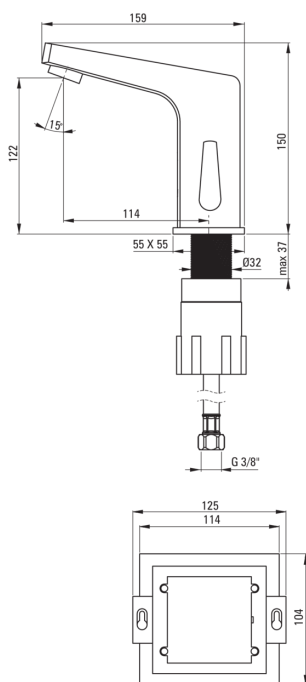

deante

Bateria

Wykończenie	chrom
Materiał	mosiądz
Rodzaj baterii	sensorowa, mieszaczowa
Sposób montażu	stojący
Klasa przepływu [l/min]	Z - 4-9 l/min
Grupa akustyczna [db]	II (20 < x ≤ 30)
Zawory zwrotne	Tak

Wylewka

Rodzaj wylewki	stała
Zasięg wylewki bateryjnej [mm]	114
Materiał	mosiądz

Aerator

Typ aeratora	honeycomb
Rozmiar aeratora	M24

Wężyk przyłączeniowy

Długość [mm]	450
Gwint od instalacji	1/2"
Gwint przyłącza	M10