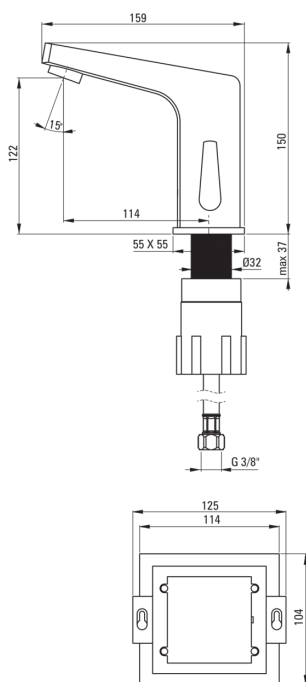

SENSOR

Miscelatore Lavabo, senza contatto

Codice prodotto: BCH_029V

EAN: 5908212053997

Colore: cromo

Garanzia [anni]: 7

Miscelatore

Finitura	cromo
Materiale	in ottone
Tipo di miscelatore	senso, miscelatore
Metodo di installazione	in piedi
Classe di flusso [l/min]	Z - 4-9 l/min
Gruppo acustico [db]	II (20 < x ≤ 30)
Valvole di non ritorno	Sì

Beccucci

Tipo a beccuccio	fermo
Gamma delle bocchette di miscelazione [mm]	114
Materiale	in ottone

Aeratori

Tipo di aeratore	a nido d'ape
Dimensioni dell'aeratore	M24

Tubi di collegamento

Lunghezza [mm]	450
Filetto di installazione	1/2"
Filetto di connessione	M10

Caratteristiche:

- Il corpo del miscelatore è realizzato in ottone di altissima qualità
- Rubinetto senza contatto con sensore di movimento
- Il miscelatore è dotato di un aeratore di flusso
- Il manicotto di montaggio facilita l'installazione del miscelatore
- Tubi di collegamento da 45 cm inclusi
- Classe di portata Z (4-9 l/min) che consente di ridurre il consumo d'acqua
- Il miscelatore è dotato di valvole di non ritorno in modo che l'acqua miscelata non rifluisca nell'impianto.
- Solo i migliori materiali, la cui qualità è stata confermata da test di laboratorio