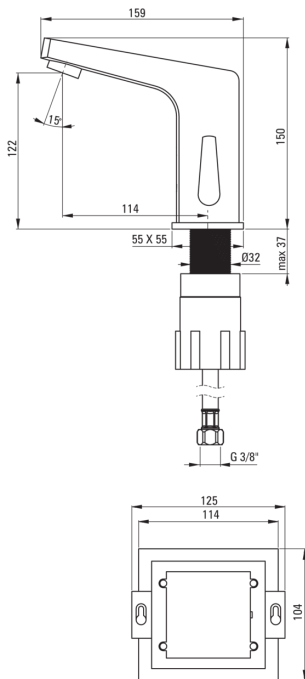

SENSOR

Mosdó csaptelep, érintés nélküli

Cikkszám: BCH_029V
EAN: 5908212053997
Szín: króm
Garancia [év]: 7

Csaptelep

Kivitelezés	króm
Anyag	sárgaréz
Csaptelep típusa	szenzor, keverő
Beszereési mód	álló
Átfolyási osztály [l/perc]	Z - 4-9 l/min
Akusztikai osztály [db]	II (20 < x ≤ 30)
Visszacsapó szelepek	Igen

Kifolyócsövek

Kifolyó típusa	fix
Csaptelep kifolyócső hatótávolsága [mm]	114
Anyag	sárgaréz

Perlátorok

Perlátor típusa	honeycomb
Perlátor mérete	M24

Csatlakozó tömlők

Hosszúság [mm]	450
Menet beszereléshez	1/2"
Csatlakozó menet	M10

Kiemelések:

- A csaptelep teste a legkiválóbb minőségű sárgarézből készült
- Érintésmentes csaptelep mozgásérzékelővel
- A csaptelep perlátorral van felszerelve
- A szerelőhüvely megkönnyíti a csaptelep felszerelését
- 45 cm-es csatlakozó tömlők mellékelve
- Z átfolyási osztály (4-9 l/perc), amely lehetővé teszi a vízfogyasztás csökkentését
- A csaptelep visszacsapó szelepekkel van felszerelve, hogy a kevert víz ne folyjon vissza a berendezésbe
- Csak a legjobb alapanyagokból, amelyek minőségét laboratóriumi vizsgálatok igazolták
- A csaptelep Lengyelországban készül, a termék minőségére a legnagyobb figyelmet fordítva.
- Az ajánlat tartalmaz egy tisztítószert a szerelvényekhez, amely bármilyen színhez használható