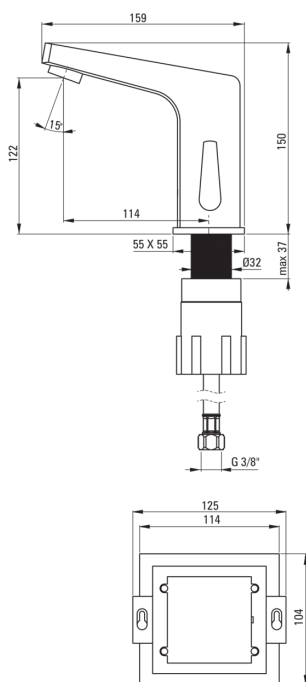

SENSOR

Robinet de lavabo, sans contact

Code produit: BCH_029V

EAN: 5908212053997

Couleur: chrome

Garantie [années]: 7

Mitigeur

Finition	chrome
Matériel	cuivre
Type de mitigeur	capteur, mixer
Méthode de montage	debout
Classe de débit [l/min]	Z - 4-9 l/min
Groupe acoustique [db]	II (20 < x ≤ 30)
Clapets anti-retour	Oui

BeCS

Type de bec	fixe
La distance de bec de robinet [mm]	114
Matériel	cuivre

Aérateurs

Type d'aérateur	honeycomb
Taille de l'aérateur	M24

Flexibles de raccordement

Longueur [mm]	450
Fil d'installation	1/2"
Fil de connexion	M10

Caractéristiques:

- Le corps du mitigeur est en cuivre de la plus haute qualité
- Mitigeur sans contact avec détecteur de mouvement
- Le mitigeur est équipé d'un aérateur de jet
- Le manchon de montage facilite l'installation du mitigeur
- Tuyaux de raccordement de 45 cm inclus
- Classe de débit Z (4-9 l/min) permettant une réduction de la consommation d'eau
- Le mitigeur est équipé de clapets anti-retour afin que l'eau mitigée ne reflue pas dans l'installation
- Seuls les meilleurs matériaux, dont la qualité a été confirmée par des tests en laboratoire
- Le robinet est fabriqué en Pologne, avec le plus grand soin pour la qualité du produit.
- L'offre comprend un produit de nettoyage pour les luminaires de toutes les couleurs