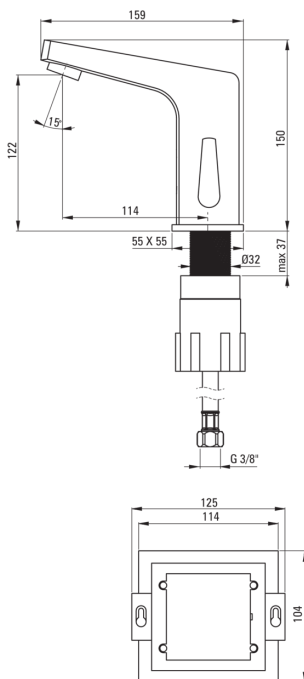

SENSOR

Waschbeckenarmatur, berührungslos

Artikel-Nr.: BCH_029V

EAN: 5908212053997

Farbe: Chrom

Garantie [Jahre]: 7

Armatur

Ausführung	Chrom
Material	Messing
Art der armatur	Sensor-, Mischer
Methode der montage	stehend
Durchflussklasse [l/min]	Z - 4-9 l/min
Akkustische gruppe	II
Rückventil	Ja

Ausläufe

Auslaufart	fest
Armaturausladung [mm]	114
Material	Messing

Aerator

Typ des luftsprudlers	hexagonal-
Aerator gröÙe	M24

Anschlusschläuche

Länge	450
Installationsgewinde	1/2"
Anschlussgewinde	M10

Charakteristische Merkmale:

- Armaturkörper ist aus hochwertigem Messing gefertigt
- Berührungslose Armatur mit Bewegungssensor
- Armatur ist mit einem Strahlbelüfter ausgestattet
- Montagehülse erleichtert die Montage der Armatur
- 45 cm Anschlusschläuche im Set
- Durchflussklasse Z (4-9 l/min) ermöglicht einen reduzierten Wasserverbrauch
- Armatur ist mit Rückschlagventilen ausgestattet, damit das gemischte Wasser nicht in die Installation zurückfließt
- Nur die besten Materialien, deren Qualität durch Laboruntersuchungen bestätigt wird
- Die Armatur wird in Polen mit der höchsten Sorgfalt für die Produktqualität hergestellt.
- Im Angebot Präparat zum Reinigen von Armaturen in allen Ausführungen