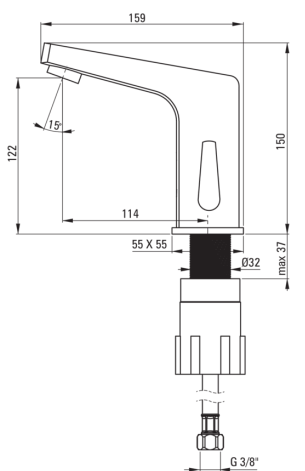

SENSOR

Змішувач для раковини, безконтактний

 deante

Код продукту: BCH_029R

EAN: 5908212046272

Колір: хром

Гарантія: 7

Змішувач

Оздоблення	хром
Матеріал	латунь
Тип змішувача	сенсорна, змішуючий
Спосіб монтажу	стоячий
Клас витрати	Z - 4-9 л/хв
Акустична група	II (20 < x ≤ 30)
Зворотні клапани	Так

Носики

Вид носика	нерухомий
Діапазон виливу змішувача [мм]	114
Матеріал	латунь

Аератори

Тип аератора	honeycomb
Розмір аератора	M24

З'єднувальні шланги

Довжина [мм]	450
Винт до інсталяції	1/2"
Винт кронштейна	M10

Відмінна риса:

- Корпус змішувача виготовлений з високоякісної латуні
- Безконтактний змішувач з датчиком руху
- Змішувач оснащений аератором для аерації струменя
- Монтажна втулка полегшує монтаж змішувача
- З'єднувальні шланги в комплекті
- Клас витрати (4-9 л / хв) дозволяє знизити витрату води
- Змішувач оснащений зворотними клапанами, щоб змішана вода не поверталася в інсталяцію
- Тільки найкращі матеріали, якість яких ми підтверджуємо дослідженнями в лабораторії
- Змішувач виготовлений у Польщі з максимальною турботою про якість продукції.
- Засіб для очищення санітарної арматури доступний у всіх кольорах