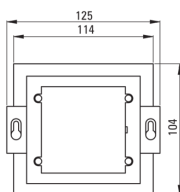

SENSOR

Змішувач для раковини, безконтактний

deante

Код продукту: BCH_029R

EAN: 5908212046272

Колір: хром

Гарантія: 7

Змішувач

Оздоблення	хром
Матеріал	латунь
Тип змішувача	сенсорна, змішуючий
Спосіб монтажу	стоячий
Клас витрати	Z - 4-9 л/хв
Акустична група	II (20 < x ≤ 30)
Зворотні клапани	Так

Носики

Вид носика	нерухомий
Діапазон виливу змішувача [мм]	114
Матеріал	латунь

Аератори

Тип аератора	honeycomb
Розмір аератора	M24

З'єднувальні шланги

Довжина [мм]	450
Винт до інсталяції	1/2"
Винт кронштейна	M10

Відмінна риса:

- Корпус змішувача виготовлений з високоякісної латуні
- Безконтактний змішувач з датчиком руху
- Змішувач оснащений аератором для аерації струменя
- Монтажна втулка полегшує монтаж змішувача
- З'єднувальні шланги в комплекті
- Клас витрати (4-9 л / хв) дозволяє знизити витрату води
- Змішувач оснащений зворотними клапанами, щоб змішана вода не поверталася в інсталяцію
- Тільки найкращі матеріали, якість яких ми підтверджуємо дослідженнями в лабораторії
- Змішувач виготовлений у Польщі з максимальною турботою про якість продукції.
- Засіб для очищення санітарної арматури доступний у всіх кольорах