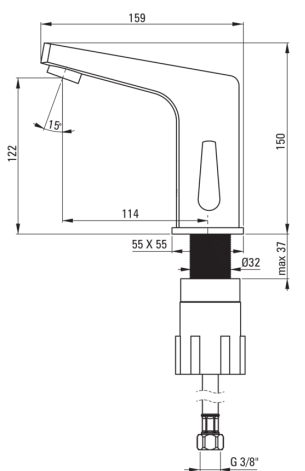

### Armatura vključena

Finiš	krom
Material	medenina
Tip armature	senzor, armatura
Metoda montaže	stoječ
Razred pretoka [l/min]	Z - 4-9 l/min
Zvočni razred [db]	II (20 < x ≤ 30)
Nadzorni ventil	Ja

### Izlivi

Tip izliva	fiksno
Dolžina izliva [mm]	114
Material	medenina

### Povezovalne cevi

Dolžina [mm]	450
Montažni navoj	1/2"
Navoj priključka 1/2"	M10