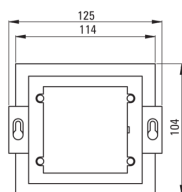

SENSOR

Armatura za umivalnik, brezstično

koda izdelka: BCH_029R

EAN: 5908212046272

Barva: krom

Garancija [leta]: 7

Armatura vključena

Finiš	krom
Material	medenina
Tip armature	senzor, armatura
Metoda montaže	stoječ
Razred pretoka [l/min]	Z - 4-9 l/min
Zvočni razred [db]	II (20 < x ≤ 30)
Nadzorni ventil	Ja

Izlivi

Tip izliva	fiksno
Dolžina izliva [mm]	114
Material	medenina

Perlator

Tip perlatorja	satovje
Velikost perlatorja	M24

Povezovalne cevi

Dolžina [mm]	450
Montažni navoj	1/2"
Navoj priključka 1/2"	M10

karakteristike:

- Telo armature je izdelano iz najkakovostnejše medenine
- Brezkontaktna armatura s senzorjem gibanja
- Armatura je opremljena s perlatorjem za vodni curek
- Montažni tulec olajša namestitev armature
- Priložene priključne cevi
- Razred pretoka Z (4-9 l/min) omogoča zmanjšanje porabe vode
- Armatura ima nepovratne ventile, da mešana voda ne teče nazaj v sistem
- Samo najboljši materiali, katerih kakovost je potrjena z laboratorijskimi testi
- Baterija je izdelana na Poljskem, z največjo skrbjo za kakovost izdelkov.
- Ponudba vsebuje čistilno sredstvo za armature vseh barv