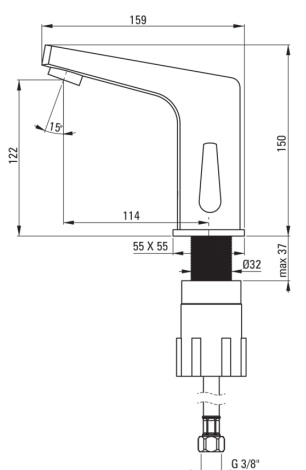

SENSOR

Смеситель для раковины, сенсорный

 deante

Код товара: BCH_029R

EAN: 5908212046272

Цвет: хром

Гарантия [лет]: 7

Смесители

Отделка	хром
Материал	латунь
Вид смесителя	менсорная, смешивающий
Способ монтажа	стоящий
Класс расхода [л/мин]	Z - 4-9 л/мин
Акустическая группа [дБ]	II (20 < x ≤ 30)
Обратные клапаны	Да

Изливы

Вид излива	стандартный
Длина излива [мм]	114
Материал	латунь

Аэраторы

Тип аэратора	honeycomb
Размер аэратора	M24

Соединительные шланги

Длина [мм]	450
Винт к инсталляции	1/2"
Винт кронштейна	M10

Отличительные черты:

- Корпус смесителя изготовлен из латуни высочайшего качества
- Бесконтактный смеситель с датчиком движения
- Смеситель оборудован струйным аэратором
- Монтажная втулка облегчает установку смесителя
- Соединительные шланги 45 см в комплекте
- Класс расхода Z (4-9 л/мин) позволяет снизить употребление воды
- Смеситель в составе с обратными клапанами, благодаря им смешанная вода не стекает обратно в установку
- Только лучшие материалы, качество которых подтверждено лабораторными испытаниями
- Смеситель изготовлен в Польше с максимальным вниманием к качеству продукции.
- Предложение включает чистящее средство для арматуры всех цветов