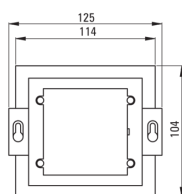

SENSOR

Смеситель для раковины, сенсорный

deante

Код товара: BCH_029R

EAN: 5908212046272

Цвет: хром

Гарантия [лет]: 7

Смесители

Отделка	хром
Материал	латунь
Вид смесителя	менсорная, смешивающий
Способ монтажа	стоящий
Класс расхода [л/мин]	Z - 4-9 л/мин
Акустическая группа [дБ]	II (20 < x ≤ 30)
Обратные клапаны	Да

Изливы

Вид излива	стандартный
Длина излива [мм]	114
Материал	латунь

Аэраторы

Тип аэратора	honeycomb
Размер аэратора	M24

Соединительные шланги

Длина [мм]	450
Винт к инсталляции	1/2"
Винт кронштейна	M10

Отличительные черты:

- Корпус смесителя изготовлен из латуни высочайшего качества
- Бесконтактный смеситель с датчиком движения
- Смеситель оборудован струйным аэратором
- Монтажная втулка облегчает установку смесителя
- Соединительные шланги 45 см в комплекте
- Класс расхода Z (4-9 л/мин) позволяет снизить употребление воды
- Смеситель в составе с обратными клапанами, благодаря им смешанная вода не стекает обратно в установку
- Только лучшие материалы, качество которых подтверждено лабораторными испытаниями
- Смеситель изготовлен в Польше с максимальным вниманием к качеству продукции.
- Предложение включает чистящее средство для арматуры всех цветов