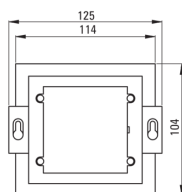

SENSOR

Baterie pentru chiuvetă, fără contact direct

Codul produsului: BCH_029R

EAN: 5908212046272

Culoarea: cromat

Garanție [ani]: 7

Baterie

Finisaj	cromat
Material	alamă
Tipul bateriei	senzor, baterie
Metoda de instalare	de sine stătător
Clasa de debit [l/min]	Z - 4-9 l/min
Grupa acustică [db]	II (20 < x ≤ 30)
Supape de reținere	Da

Pipe

Tipul pipei	fix
Raza de acțiune a pipei bateriei [mm]	114
Material	alamă

Aeratoare

Tipul aeratorului	honeycomb
Dimensiunea aeratorului	M24

Furtunuri de racordare

Lungimea [mm]	450
Filet de instalare	1/2"
Filet de conexiune	M10

Caracteristici:

- Corpul bateriei este fabricat din alamă de cea mai bună calitate.
- Baterie fără contact direct cu senzor de mișcare
- Baterie este dotată cu aerator.
- Manșonul de instalare ușurează instalarea bateriei.
- Furtunuri de racordare de 45 cm incluse
- Clasa de debit Z (4-9 l/min) permite reducerea consumului de apă.
- Baterie este dotată cu supape antiretur pentru a nu permite curgerea apei înapoi în instalație.
- Doar cele mai bune materiale, a căror calitate a fost certificată prin teste de laborator
- Baterie este fabricată în Polonia cu cea mai mare grijă pentru calitatea produsului
- Oferta include și agenți de curățare pentru toate tipurile de finisaje