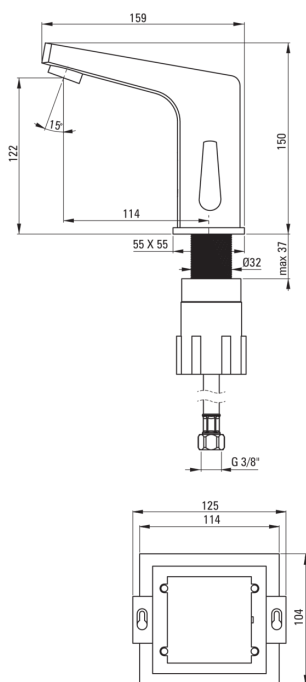

SENSOR

Baterie pentru chiuvetă, fără contact direct

Codul produsului: BCH_029R

EAN: 5908212046272

Culoarea: cromat

Garanție [ani]: 7

Baterie

Finisaj	cromat
Material	alamă
Tipul bateriei	senzor, baterie
Metoda de instalare	de sine stătător
Clasa de debit [l/min]	Z - 4-9 l/min
Grupa acustică [db]	II (20 < x ≤ 30)
Supape de reținere	Da

Pipe

Tipul pipei	fix
Raza de acțiune a pipei bateriei [mm]	114
Material	alamă

Aeratoare

Tipul aeratorului	honeycomb
Dimensiunea aeratorului	M24

Furtunuri de racordare

Lungimea [mm]	450
Filet de instalare	1/2"
Filet de conexiune	M10

Caracteristici:

- Corpul bateriei este fabricat din alamă de cea mai bună calitate.
- Baterie fără contact direct cu senzor de mișcare
- Baterie este dotată cu aerator.
- Manșonul de instalare ușurează instalarea bateriei.
- Furtunuri de racordare de 45 cm incluse
- Clasa de debit Z (4-9 l/min) permite reducerea consumului de apă.
- Baterie este dotată cu supape antiretur pentru a nu permite curgerea apei înapoi în instalație.
- Doar cele mai bune materiale, a căror calitate a fost certificată prin teste de laborator
- Baterie este fabricată în Polonia cu cea mai mare grijă pentru calitatea produsului
- Oferta include și agenți de curățare pentru toate tipurile de finisaje