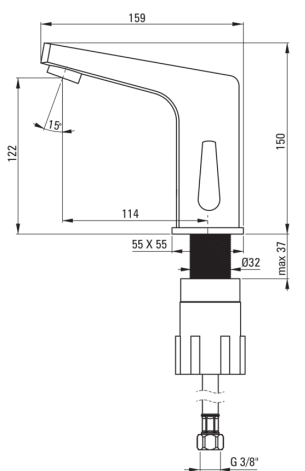

SENSOR

Baterie pentru chiuvetă, fără contact direct

Codul produsului: BCH_029R

EAN: 5908212046272

Culoarea: cromat

Garanție [ani]: 7

Baterie

Finisaj	cromat
Material	alamă
Tipul bateriei	senzor, baterie
Metoda de instalare	de sine stătător
Clasa de debit [l/min]	Z - 4-9 l/min
Grupa acustică [db]	II (20 < x ≤ 30)
Supape de reținere	Da

Pipe

Tipul pipei	fix
Raza de acțiune a pipei bateriei [mm]	114
Material	alamă

Aeratoare

Tipul aeratorului	honeycomb
Dimensiunea aeratorului	M24

Furtunuri de racordare

Lungimea [mm]	450
Filet de instalare	1/2"
Filet de conexiune	M10

Caracteristici:

- Corpul bateriei este fabricat din alamă de cea mai bună calitate.
- Baterie fără contact direct cu senzor de mișcare
- Baterie este dotată cu aerator.
- Manșonul de instalare ușurează instalarea bateriei.
- Furtunuri de racordare de 45 cm incluse
- Clasa de debit Z (4-9 l/min) permite reducerea consumului de apă.
- Baterie este dotată cu supape antiretur pentru a nu permite curgerea apei înapoi în instalație.
- Doar cele mai bune materiale, a căror calitate a fost certificată prin teste de laborator
- Baterie este fabricată în Polonia cu cea mai mare grijă pentru calitatea produsului
- Oferta include și agenți de curățare pentru toate tipurile de finisaje