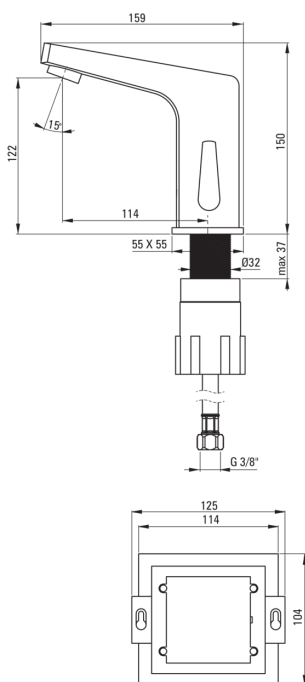

SENSOR

Miscelatore Lavabo, senza contatto

Codice prodotto: BCH_029R

EAN: 5908212046272

Colore: cromo

Garanzia [anni]: 7

Miscelatore

Finitura	cromo
Materiale	in ottone
Tipo di miscelatore	seniore, miscelatore
Metodo di installazione	in piedi
Classe di flusso [l/min]	Z - 4-9 l/min
Gruppo acustico [db]	II (20 < x ≤ 30)
Valvole di non ritorno	Sì

Beccucci

Tipo a beccuccio	fermo
Gamma delle bocchette di miscelazione [mm]	114
Materiale	in ottone

Aeratori

Tipo di aeratore	a nido d'ape
Dimensioni dell'aeratore	M24

Tubi di collegamento

Lunghezza [mm]	450
Filetto di installazione	1/2"
Filetto di connessione	M10

Caratteristiche:

- Il corpo del miscelatore è realizzato in ottone di altissima qualità
- Rubinetto senza contatto con sensore di movimento
- Il miscelatore è dotato di un aeratore di flusso
- Il manicotto di montaggio facilita l'installazione del miscelatore
- Tubi di collegamento da 45 cm inclusi
- Classe di portata Z (4-9 l/min) che consente di ridurre il consumo d'acqua
- Il miscelatore è dotato di valvole di non ritorno in modo che l'acqua miscelata non rifluisca nell'impianto.
- Solo i migliori materiali, la cui qualità è stata confermata da test di laboratorio