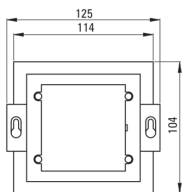

SENSOR

Mosdó csaptelep, érintés nélküli

Cikkszám: BCH_029R
EAN: 5908212046272
Szín: króm
Garancia [év]: 7

Csaptelep

Kivitelezés	króm
Anyag	sárgaréz
Csaptelep típusa	szenzor, keverő
Beszereési mód	álló
Átfolyási osztály [l/perc]	Z - 4-9 l/min
Akusztikai osztály [db]	II (20 < x ≤ 30)
Visszacsapó szelepek	Igen

Kifolyócsövek

Kifolyó típusa	fix
Csaptelep kifolyócső hatótávolsága [mm]	114
Anyag	sárgaréz

Perlátorok

Perlátor típusa	honeycomb
Perlátor mérete	M24

Csatlakozó tömlők

Hosszúság [mm]	450
Menet beszereléshez	1/2"
Csatlakozó menet	M10

Kiemelések:

- A csaptelep teste a legkiválóbb minőségű sárgarézből készült
- Érintésmentes csaptelep mozgásérzékelővel
- A csaptelep perlátorral van felszerelve
- A szerelőhüvely megkönnyíti a csaptelep felszerelését
- 45 cm-es csatlakozó tömlők mellékelve
- Z átfolyási osztály (4-9 l/perc), amely lehetővé teszi a vízfogyasztás csökkentését
- A csaptelep visszacsapó szelepekkel van felszerelve, hogy a kevert víz ne folyjon vissza a berendezésbe
- Csak a legjobb alapanyagokból, amelyek minőségét laboratóriumi vizsgálatok igazolták
- A csaptelep Lengyelországban készül, a termék minőségére a legnagyobb figyelmet fordítva.
- Az ajánlat tartalmaz egy tisztítószert a szerelvényekhez, amely bármilyen színhez használható