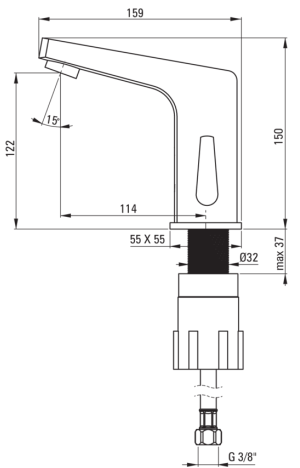

SENSOR

Mosdó csaptelep, érintés nélküli

Cikkszám: BCH_029R
EAN: 5908212046272
Szín: króm
Garancia [év]: 7

Csaptelep

Kivitelezés	króm
Anyag	sárgaréz
Csaptelep típusa	szenzor, keverő
Beszereési mód	álló
Átfolyási osztály [l/perc]	Z - 4-9 l/min
Akusztikai osztály [db]	II (20 < x ≤ 30)
Visszacsapó szelepek	Igen

Kifolyócsövek

Kifolyó típusa	fix
Csaptelep kifolyócső hatótávolsága [mm]	114
Anyag	sárgaréz

Perlátorok

Perlátor típusa	honeycomb
Perlátor mérete	M24

Csatlakozó tömlők

Hosszúság [mm]	450
Menet beszereléshez	1/2"
Csatlakozó menet	M10

Kiemelések:

- A csaptelep teste a legkiválóbb minőségű sárgarézből készült
- Érintésmentes csaptelep mozgásérzékelővel
- A csaptelep perlátorral van felszerelve
- A szerelőhüvely megkönnyíti a csaptelep felszerelését
- 45 cm-es csatlakozó tömlők mellékelve
- Z átfolyási osztály (4-9 l/perc), amely lehetővé teszi a vízfogyasztás csökkentését
- A csaptelep visszacsapó szelepekkel van felszerelve, hogy a kevert víz ne folyjon vissza a berendezésbe
- Csak a legjobb alapanyagokból, amelyek minőségét laboratóriumi vizsgálatok igazolták
- A csaptelep Lengyelországban készül, a termék minőségére a legnagyobb figyelmet fordítva.
- Az ajánlat tartalmaz egy tisztítószert a szerelvényekhez, amely bármilyen színhez használható