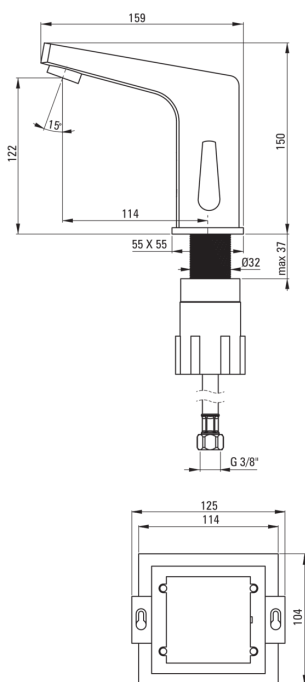

SENSOR

Robinet de lavabo, sans contact

Code produit: BCH_029R

EAN: 5908212046272

Couleur: chrome

Garantie [années]: 7

Mitigeur

Finition	chrome
Matériel	cuivre
Type de mitigeur	capteur, mixer
Méthode de montage	debout
Classe de débit [l/min]	Z - 4-9 l/min
Groupe acoustique [db]	II (20 < x ≤ 30)
Clapets anti-retour	Oui

BeCS

Type de bec	fixe
La distance de bec de robinet [mm]	114
Matériel	cuivre

Aérateurs

Type d'aérateur	honeycomb
Taille de l'aérateur	M24

Flexibles de raccordement

Longueur [mm]	450
Fil d'installation	1/2"
Fil de connexion	M10

Caractéristiques:

- Le corps du mitigeur est en cuivre de la plus haute qualité
- Mitigeur sans contact avec détecteur de mouvement
- Le mitigeur est équipé d'un aérateur de jet
- Le manchon de montage facilite l'installation du mitigeur
- Tuyaux de raccordement de 45 cm inclus
- Classe de débit Z (4-9 l/min) permettant une réduction de la consommation d'eau
- Le mitigeur est équipé de clapets anti-retour afin que l'eau mitigée ne reflue pas dans l'installation
- Seuls les meilleurs matériaux, dont la qualité a été confirmée par des tests en laboratoire
- Le robinet est fabriqué en Pologne, avec le plus grand soin pour la qualité du produit.
- L'offre comprend un produit de nettoyage pour les luminaires de toutes les couleurs