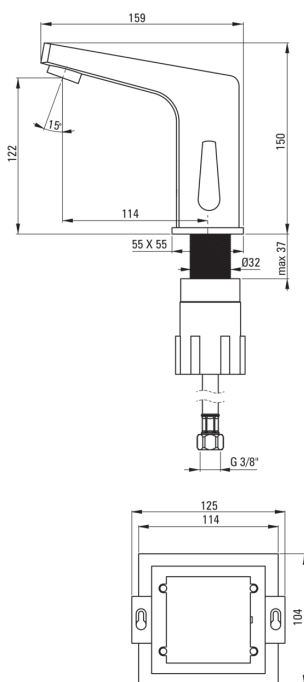

SENSOR

Waschbeckenarmatur, berührungslos

Artikel-Nr.: BCH_029R

EAN: 5908212046272

Farbe: Chrom

Garantie [Jahre]: 7

Armatuur

Ausführung	Chrom
Material	Messing
Art der armatur	Sensor-, Mischer
Methode der montage	stehend
Durchflussklasse [l/min]	Z - 4-9 l/min
Akkustische gruppe	II
Rückventil	Ja

Ausläufe

Auslaufart	fest
Armaturausladung [mm]	114
Material	Messing

Aerator

Typ des luftsprudlers	hexagonal-
Aerator gröÙe	M24

Anschlusschläuche

Länge	450
Installationsgewinde	1/2"
Anschlussgewinde	M10

Charakteristische Merkmale:

- Armatürkörper ist aus hochwertigem Messing gefertigt
- Berührungslose Armatuur mit Bewegungssensor
- Armatuur ist mit einem Strahlbelüfter ausgestattet
- Montagehülse erleichtert die Montage der Armatuur
- 45 cm Anschlusschläuche im Set
- Durchflussklasse Z (4-9 l/min) ermöglicht einen reduzierten Wasserverbrauch
- Armatuur ist mit Rückschlagventilen ausgestattet, damit das gemischte Wasser nicht in die Installation zurückfließt
- Nur die besten Materialien, deren Qualität durch Laboruntersuchungen bestätigt wird
- Die Armatuur wird in Polen mit der höchsten Sorgfalt für die Produktqualität hergestellt.
- Im Angebot Präparat zum Reinigen von Armaturen in allen Ausführungen