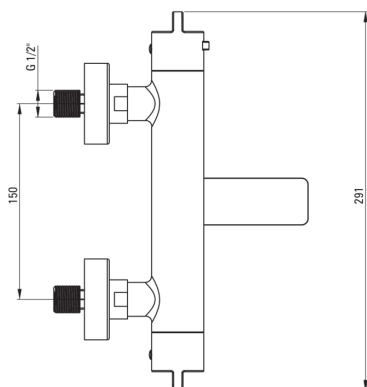

# Змішувач для ванни, термостатичний

 deante

Код продукту: BCH\_01BT

EAN: 5907650815099

Колір: хром

Гарантія: 7

## Змішувач

Оздоблення	хром
Матеріал	латунь
Тип змішувача	з двома ручками, термостатичний
Спосіб монтажу	настінний
Акустична група	II ( $20 < x \leq 30$ )
Зворотні клапани	Так

## Носики

Вид носика	рухомий
Діапазон виливу змішувача [мм]	158
Матеріал	латунь

## Аератори

Тип аератора	ламінальний, рухомий
Розмір аератора	M24