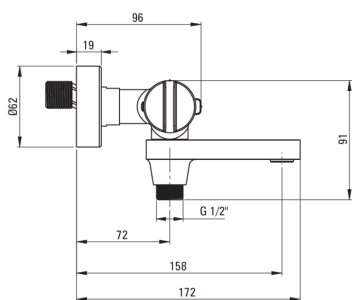

Змішувач для ванни, термостатичний

Код продукту: BCH_01BT

EAN: 5907650815099

Колір: хром

Гарантія: 7

Змішувач

Оздоблення	хром
Матеріал	латунь
Тип змішувача	з двома ручками, термостатичний
Спосіб монтажу	настінний
Акустична група	II ($20 < x \leq 30$)
Зворотні клапани	Так

Картридж до змішувача

Блокування_температури	Так
------------------------	-----

Носики

Вид носика	рухомий
Діапазон виливу змішувача [мм]	158
Матеріал	латунь

Перемикач функції

Тип перемикача	інтегрований з носиком
----------------	------------------------

Аератори

Тип аератора	ламінарний, рухомий
Розмір аератора	M24

Відмінна риса:

- Термостатичний картридж для точного налаштування температури води
- Корпус змішувача виготовлений з високоякісної латуні
- Тільки найкращі матеріали, якість яких ми підтверджуємо дослідженнями в лабораторії
- Блокування температури 38°C для запобігання опіків
- Ергономічні ручки дозволяють легко регулювати потік води
- Латунь найвищого ґатунку
- Поєднання функціональності з естетикою
- Рухомий носик, який одночасно є перемикачем функцій
- Рухомий силіконовий аератор полегшує видалення вапняних відкладень
- Посилені зворотні клапани компенсують стрибки тиску
- Засіб для очищення санітарної арматури доступний у всіх кольорах