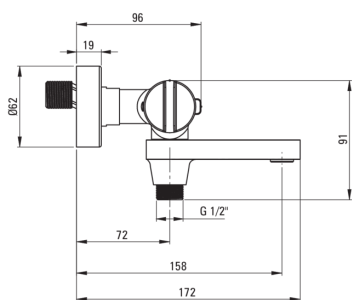

Змішувач для ванни, термостатичний

deante

Код продукту: BCH_01BT

EAN: 5907650815099

Колір: хром

Гарантія: 7

Змішувач

Оздоблення	хром
Матеріал	латунь
Тип змішувача	з двома ручками, термостатичний
Спосіб монтажу	настінний
Акустична група	II ($20 < x \leq 30$)
Зворотні клапани	Так

Картридж до змішувача

Блокування_температури	Так

Носики

Вид носика	рухомий
Діапазон виливу змішувача [мм]	158
Матеріал	латунь

Перемикач функції

Тип перемикача	інтегрований з носиком

Аератори

Тип аератора	ламінальний, рухомий
Розмір аератора	M24

Відмінна риса:

- Термостатичний картридж для точного налаштування температури води
- Корпус змішувача виготовлений з високоякісної латуні
- Тільки найкращі матеріали, якість яких ми підтверджуємо дослідженнями в лабораторії
- Блокування температури 38°C для запобігання опіків
- Ергономічні ручки дозволяють легко регулювати потік води
- Латунь найвищого ґатунку
- Поєднання функціональності з естетикою
- Рухомий носик, який одночасно є перемикачем функцій
- Рухомий силіконовий аератор полегшує видалення вапняних відкладень
- Посилені зворотні клапани компенсують стрибки тиску
- Засіб для очищення санітарної арматури доступний у всіх кольорах