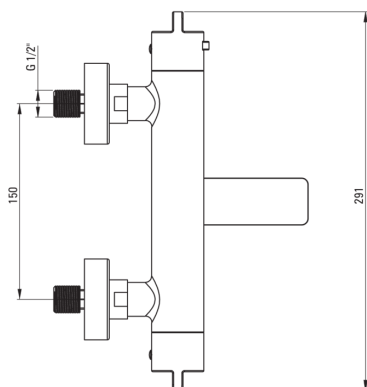

Змішувач для ванни, термостатичний

Код продукту: BCH_01BT

EAN: 5907650815099

Колір: хром

Гарантія: 7

Змішувач

Оздоблення	хром
Матеріал	латунь
Тип змішувача	з двома ручками, термостатичний
Спосіб монтажу	настінний
Акустична група	II ($20 < x \leq 30$)
Зворотні клапани	Так

Картридж до змішувача

Блокування_температури	Так
------------------------	-----

Носики

Вид носика	рухомий
Діапазон виливу змішувача [мм]	158
Матеріал	латунь

Перемикач функції

Тип перемикача	інтегрований з носиком
----------------	------------------------

Аератори

Тип аератора	ламінарний, рухомий
Розмір аератора	M24

Відмінна риса:

- Термостатичний картридж для точного налаштування температури води
- Корпус змішувача виготовлений з високоякісної латуні
- Тільки найкращі матеріали, якість яких ми підтверджуємо дослідженнями в лабораторії
- Блокування температури 38°C для запобігання опіків
- Ергономічні ручки дозволяють легко регулювати потік води
- Латунь найвищого ґатунку
- Поєднання функціональності з естетикою
- Рухомий носик, який одночасно є перемикачем функцій
- Рухомий силіконовий аератор полегшує видалення вапняних відкладень
- Посилені зворотні клапани компенсують стрибки тиску
- Засіб для очищення санітарної арматури доступний у всіх кольорах