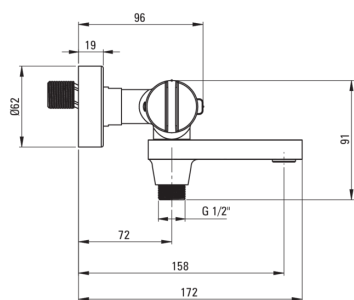

koda izdelka: BCH_01BT

EAN: 5907650815099

Barva: krom

Garancija [leta]: 7

Armatura vključena

Finiš	krom
Material	medenina
Tip armature	z dvema ročicama, termostatski
Metoda montaže	stenski
Zvočni razred [db]	II ($20 < x \leq 30$)
Nadzorni ventil	Ja

Mešalna kartuša

Zapora temperature	Ja
--------------------	----

Izlivi

Tip izliva	zložljivo
Dolžina izliva [mm]	158
Material	medenina

Funkcijsko stikalo

Tip stikala	integriran izliv
-------------	------------------

Perlator

Tip perlatorja	laminaren, vrtljivo
Velikost perlatorja	M24

karakteristike:

- Termostatska glava za natančno nastavitve temperature vode
- Telo armature je izdelano iz najkakovostnejše medenine
- Samo najboljši materiali, katerih kakovost je potrjena z laboratorijskimi testi
- Zapora temperature pri 38 °C
- Ergonomski gumbi
- Najkakovostnejša medenina
- Funkcionalnost in estetika
- Premični izliv, ki je tudi funkcijsko stikalo
- Premični silikonski aerator
- Ojačani nadzorni ventili kompenzirajo tlačna nihanja
- Ponudba vsebuje čistilno sredstvo za armature vseh barv