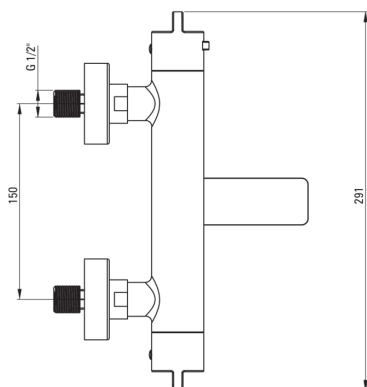

koda izdelka: BCH_01BT

EAN: 5907650815099

Barva: krom

Garancija [leta]: 7

Armatura vključena

Finiš	krom
Material	medenina
Tip armature	z dvema ročicama, termostatski
Metoda montaže	stenski
Zvočni razred [db]	II ($20 < x \leq 30$)
Nadzorni ventil	Ja

Mešalna kartuša

Zapora temperature	Ja
--------------------	----

Izlivi

Tip izliva	zložljivo
Dolžina izliva [mm]	158
Material	medenina

Funkcijsko stikalo

Tip stikala	integriran izliv
-------------	------------------

Perlator

Tip perlatorja	laminaren, vrtljivo
Velikost perlatorja	M24

karakteristike:

- Termostatska glava za natančno nastavitve temperature vode
- Telo armature je izdelano iz najkakovostnejše medenine
- Samo najboljši materiali, katerih kakovost je potrjena z laboratorijskimi testi
- Zapora temperature pri 38 °C
- Ergonomski gumbi
- Najkakovostnejša medenina
- Funkcionalnost in estetika
- Premični izliv, ki je tudi funkcijsko stikalo
- Premični silikonski aerator
- Ojačani nadzorni ventili kompenzirajo tlačna nihanja
- Ponudba vsebuje čistilno sredstvo za armature vseh barv