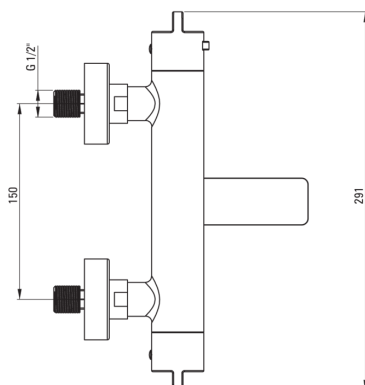

# Смеситель для ванны, термостатический

 deante

Код товара: BCH\_01BT

EAN: 5907650815099

Цвет: хром

Гарантия [лет]: 7

## Смесители

Отделка	хром
Материал	латунь
Вид смесителя	двухрычажный, термостатический
Способ монтажа	настенный
Акустическая группа [дБ]	II ( $20 < x \leq 30$ )
Обратные клапаны	Да

## Картридж к смесителю

Блокировка температуры	Да
------------------------	----

## Изливы

Вид излива	складная
Длина излива [мм]	158
Материал	латунь