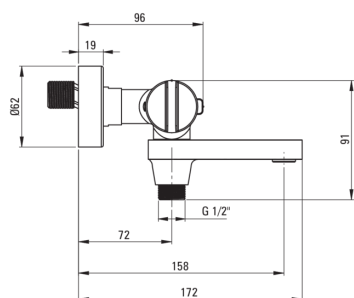

# Смеситель для ванны, термостатический

 deante

Код товара: BCH\_01BT

EAN: 5907650815099

Цвет: хром

Гарантия [лет]: 7

## Смесители

Отделка	хром
Материал	латунь
Вид смесителя	двухрычажный, термостатический
Способ монтажа	настенный
Акустическая группа [дБ]	II ( $20 < x \leq 30$ )
Обратные клапаны	Да

## Изливы

Вид излива	складная
Длина излива [мм]	158
Материал	латунь