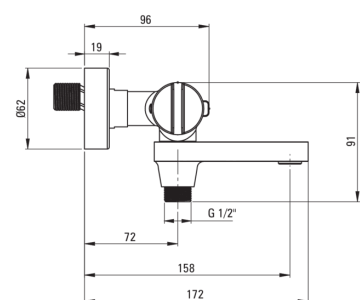

Baterie pentru cadă, cu termostat

Codul produsului: BCH_01BT

EAN: 5907650815099

Culoarea: cromat

Garanție [ani]: 7

Baterie

Finisaj	cromat
Material	alamă
Tipul bateriei	două mânere, cu termostat
Metoda de instalare	montare pe perete
Grupa acustică [db]	II ($20 < x \leq 30$)
Supape de reținere	Da

Baterie cartuş

Blocarea temperaturii	Da
-----------------------	----

Pipe

Tipul pipei	pliabil
Raza de acțiune a pipei bateriei [mm]	158
Material	alamă

Comutator funcții

Tipul comutatorului	pipă integrată
---------------------	----------------

Aeratoare

Tipul aeratorului	laminar, pivotant
Dimensiunea aeratorului	M24

Caracteristici:

- Cap cu termostat pentru reglarea cu precizie a temperaturii apei
- Corpul bateriei este fabricat din alamă de cea mai bună calitate.
- Doar cele mai bune materiale, a căror calitate a fost certificată prin teste de laborator
- Oferta include și agenți de curățare pentru toate tipurile de finisaje