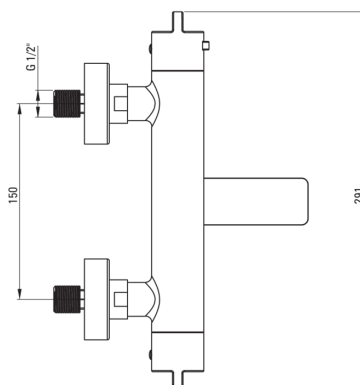

Baterie pentru cadă, cu termostat

Codul produsului: BCH_01BT

EAN: 5907650815099

Culoarea: cromat

Garanție [ani]: 7

Baterie

Finisaj	cromat
Material	alamă
Tipul bateriei	două mânere, cu termostat
Metoda de instalare	montare pe perete
Grupa acustică [db]	II ($20 < x \leq 30$)
Supape de reținere	Da

Baterie cartuş

Blocarea temperaturii	Da
-----------------------	----

Pipe

Tipul pipei	pliabil
Raza de acțiune a pipei bateriei [mm]	158
Material	alamă

Comutator funcții

Tipul comutatorului	pipă integrată
---------------------	----------------

Aeratoare

Tipul aeratorului	laminar, pivotant
Dimensiunea aeratorului	M24

Caracteristici:

- Cap cu termostat pentru reglarea cu precizie a temperaturii apei
- Corpul bateriei este fabricat din alamă de cea mai bună calitate.
- Doar cele mai bune materiale, a căror calitate a fost certificată prin teste de laborator
- Oferta include și agenți de curățare pentru toate tipurile de finisaje