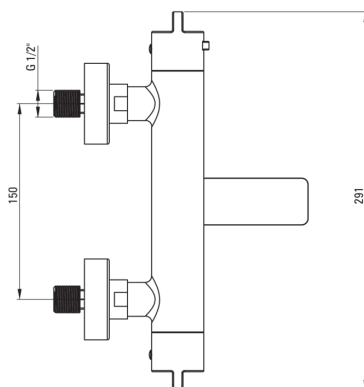

Baterie pentru cadă, cu termostat

Codul produsului: BCH_01BT

EAN: 5907650815099

Culoarea: cromat

Garanție [ani]: 7

Baterie

Finisaj	cromat
Material	alamă
Tipul bateriei	două mânere, cu termostat
Metoda de instalare	montare pe perete
Grupa acustică [db]	II ($20 < x \leq 30$)
Supape de reținere	Da

Baterie cartuş

Blocarea temperaturii	Da
-----------------------	----

Pipe

Tipul pipei	pliabil
Raza de acțiune a pipei bateriei [mm]	158
Material	alamă

Comutator funcții

Tipul comutatorului	pipă integrată
---------------------	----------------

Aeratoare

Tipul aeratorului	laminar, pivotant
Dimensiunea aeratorului	M24

Caracteristici:

- Cap cu termostat pentru reglarea cu precizie a temperaturii apei
- Corpul bateriei este fabricat din alamă de cea mai bună calitate.
- Doar cele mai bune materiale, a căror calitate a fost certificată prin teste de laborator
- Oferta include și agenți de curățare pentru toate tipurile de finisaje