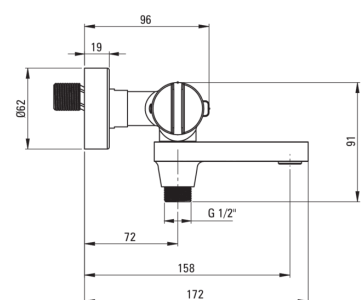

Baterie pentru cadă, cu termostat

Codul produsului: BCH_01BT

EAN: 5907650815099

Culoarea: cromat

Garanție [ani]: 7

Baterie

Finisaj	cromat
Material	alamă
Tipul bateriei	două mânere, cu termostat
Metoda de instalare	montare pe perete
Grupa acustică [db]	II ($20 < x \leq 30$)
Supape de reținere	Da

Baterie cartuş

Blocarea temperaturii	Da
-----------------------	----

Pipe

Tipul pipei	pliabil
Raza de acțiune a pipei bateriei [mm]	158
Material	alamă

Comutator funcții

Tipul comutatorului	pipă integrată
---------------------	----------------

Aeratoare

Tipul aeratorului	laminar, pivotant
Dimensiunea aeratorului	M24

Caracteristici:

- Cap cu termostat pentru reglarea cu precizie a temperaturii apei
- Corpul bateriei este fabricat din alamă de cea mai bună calitate.
- Doar cele mai bune materiale, a căror calitate a fost certificată prin teste de laborator
- Oferta include și agenți de curățare pentru toate tipurile de finisaje