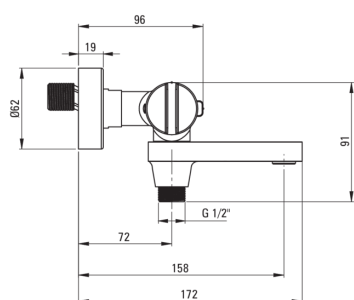

Miscelatore Vasca, termostatico

Codice prodotto: BCH_01BT

EAN: 5907650815099

Colore: cromo

Garanzia [anni]: 7

Miscelatore

Finitura	cromo
Materiale	in ottone
Tipo di miscelatore	a due maniglie, termostatico
Metodo di installazione	montaggio a parete
Gruppo acustico [db]	II (20 < x ≤ 30)
Valvole di non ritorno	Sì

Cartuccia per miscelatore

Blocco della temperatura	Sì
--------------------------	----

Beccucci

Tipo a beccuccio	pieghevole
Gamma delle bocchette di miscelazione [mm]	158
Materiale	in ottone

Interruttore di funzione

Tipo di interruttore	beccuccio integrato
----------------------	---------------------

Aeratori

Tipo di aeratore	laminare, girevole
Dimensioni dell'aeratore	M24

Caratteristiche:

- Cartuccia termostatica per un'impostazione precisa della temperatura dell'acqua
- Il corpo del miscelatore è realizzato in ottone di altissima qualità
- Solo i migliori materiali, la cui qualità è stata confermata da test di laboratorio
- Blocco della temperatura a 38°C
- Manopole ergonomiche
- Ottone di prima qualità
- Combinazione di funzionalità ed estetica
- Una bocca mobile che è anche un interruttore di funzione
- Aeratore mobile in silicone
- Le valvole di non ritorno rinforzate compensano gli sbalzi di pressione