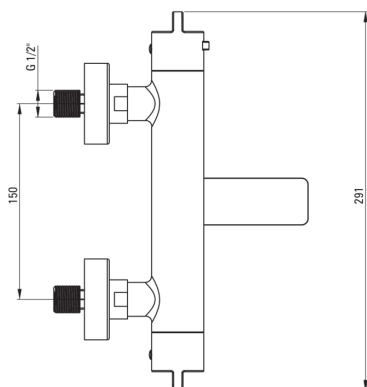

Miscelatore Vasca, termostatico

Codice prodotto: BCH_01BT

EAN: 5907650815099

Colore: cromo

Garanzia [anni]: 7

Miscelatore

Finitura	cromo
Materiale	in ottone
Tipo di miscelatore	a due maniglie, termostatico
Metodo di installazione	montaggio a parete
Gruppo acustico [db]	II (20 < x ≤ 30)
Valvole di non ritorno	Sì

Cartuccia per miscelatore

Blocco della temperatura	Sì
--------------------------	----

Beccucci

Tipo a beccuccio	pieghevole
Gamma delle bocchette di miscelazione [mm]	158
Materiale	in ottone

Interruttore di funzione

Tipo di interruttore	beccuccio integrato
----------------------	---------------------

Aeratori

Tipo di aeratore	laminare, girevole
Dimensioni dell'aeratore	M24

Caratteristiche:

- Cartuccia termostatica per un'impostazione precisa della temperatura dell'acqua
- Il corpo del miscelatore è realizzato in ottone di altissima qualità
- Solo i migliori materiali, la cui qualità è stata confermata da test di laboratorio
- Blocco della temperatura a 38°C
- Manopole ergonomiche
- Ottone di prima qualità
- Combinazione di funzionalità ed estetica
- Una bocca mobile che è anche un interruttore di funzione
- Aeratore mobile in silicone
- Le valvole di non ritorno rinforzate compensano gli sbalzi di pressione