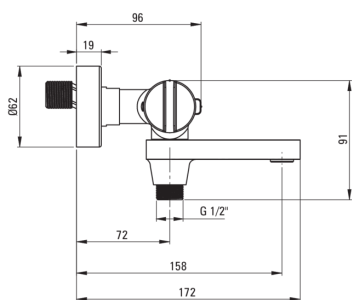

Kádtöltő csaptelep, termosztatikus

Cikkszám: BCH_01BT
EAN: 5907650815099
Szín: króm
Garancia [év]: 7

Csaptelep

Kivitelezés	króm
Anyag	sárgaréz
Csaptelep típusa	kétkaros, termosztatikus
Beszereleési mód	fali
Akustikai osztály [db]	II ($20 < x \leq 30$)
Visszacsapó szelepek	Igen

Csaptelep betét

Hőmérséklet blokkoló gomb	Igen
---------------------------	------

Kifolyócsövek

Kifolyó típusa	összecsukható
Csaptelep kifolyócső hatótávolsága [mm]	158
Anyag	sárgaréz

Funkcióváltó

Váltó típusa	a kifolyócsőbe integrálva
--------------	---------------------------

Perlátorok

Perlátor típusa	lamináris, mozgó
Perlátor mérete	M24

Kiemelések:

- Termosztatikus betét a víz hőmérséklet pontos beállításához
- A csaptelep teste a legkiválóbb minőségű sárgarézből készült
- Csak a legjobb alapanyagokból, amelyek minőségét laboratóriumi vizsgálatok igazolták
- 38°C hőmérséklet-zár az égési sérülések elkerülése érdekében
- Az ergonomikus gombok segítségével könnyen beállítható a vízáramlás
- Kiváló minőségű sárgaréz
- A funkcionalitás és az esztétikum ötvözése
- Mozgatható kifolyócső, amely egyben funkciókapcsoló is
- A mozgatható szilikon perlátor megkönnyíti a vízkőlerakódások eltávolítását
- A megerősített visszacsapó szelepek kompenzálják a nyomásemelkedéseket
- Az ajánlat tartalmaz egy tisztítószert a szerelvényekhez, amely bármilyen színhez használható