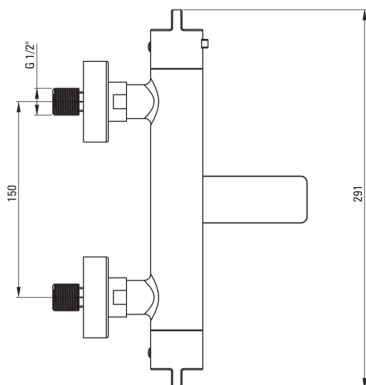

Kádtöltő csaptelep, termosztatikus

Cikkszám: BCH_01BT
EAN: 5907650815099
Szín: króm
Garancia [év]: 7

Csaptelep

Kivitelezés	króm
Anyag	sárgaréz
Csaptelep típusa	kétkaros, termosztatikus
Beszereleési mód	fali
Akustikai osztály [db]	II ($20 < x \leq 30$)
Visszacsapó szelepek	Igen

Csaptelep betét

Hőmérséklet blokkoló gomb	Igen
---------------------------	------

Kifolyócsövek

Kifolyó típusa	összecsukható
Csaptelep kifolyócső hatótávolsága [mm]	158
Anyag	sárgaréz

Funkcióváltó

Váltó típusa	a kifolyócsőbe integrálva
--------------	---------------------------

Perlátorok

Perlátor típusa	lamináris, mozgó
Perlátor mérete	M24

Kiemelések:

- Termosztatikus betét a víz hőmérséklet pontos beállításához
- A csaptelep teste a legkiválóbb minőségű sárgarézből készült
- Csak a legjobb alapanyagokból, amelyek minőségét laboratóriumi vizsgálatok igazolták
- 38°C hőmérséklet-zár az égési sérülések elkerülése érdekében
- Az ergonomikus gombok segítségével könnyen beállítható a vízáramlás
- Kiváló minőségű sárgaréz
- A funkcionalitás és az esztétikum ötvözése
- Mozgatható kifolyócső, amely egyben funkciókapcsoló is
- A mozgatható szilikon perlátor megkönnyíti a vízkőlerakódások eltávolítását
- A megerősített visszacsapó szelepek kompenzálják a nyomásemelkedéseket
- Az ajánlat tartalmaz egy tisztítószert a szerelvényekhez, amely bármilyen színhez használható