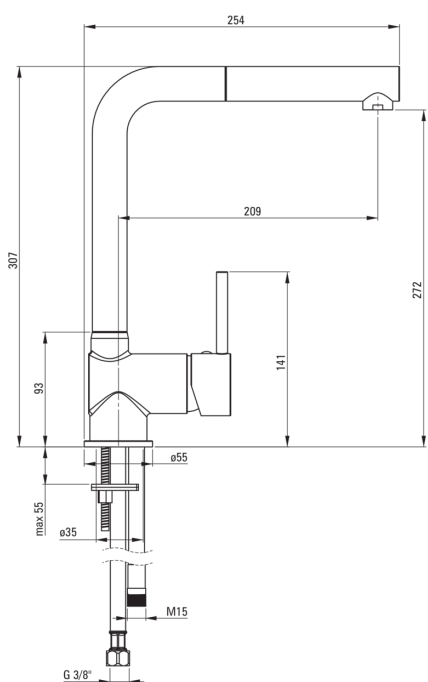

ASTER

Kuhinjska armatura

koda izdelka: BCA_N73M

EAN: 5907650821229

Barva: Nero

Garancija [leta]: 7

Armatura vključena

| | |
|------------------------|------------------------|
| Finiš | Nero |
| Material | medenina |
| Tip armature | z eno ročico, armatura |
| Metoda montaže | stoječ |
| Razred pretoka [l/min] | Z - 4-9 l/min |
| Zvočni razred [db] | I (x ≤ 20) |
| Nadzorni ventil | Ja |

Mešalna kartuša

| | |
|----------------------------|-------|
| Velikost keramične kartuše | 40 mm |
|----------------------------|-------|

Izlivi

| | |
|---------------------|-----------------|
| Dolžina izliva [mm] | 209 |
| Material | nerjaveče jeklo |

Perlator

| | |
|---------------------|---------|
| Tip perlatorja | satovje |
| Velikost perlatorja | M22 |

Povezovalne cevi

| | |
|-----------------------|------|
| Dolžina [mm] | 450 |
| Montažni navoj | 3/8" |
| Navoj priključka 1/2" | M10 |

Cevi

| | |
|--------------|---------------|
| Dolžina [mm] | 1200 |
| Tip pletenja | ni relevantno |

Tuš ročke

| | |
|----------------------------|---|
| Število funkcijskih stikal | 1 |
|----------------------------|---|