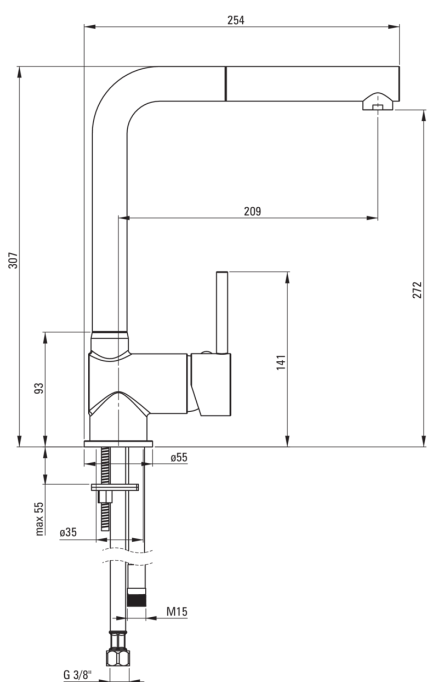

ASTER

Miscelatore Cucina

Codice prodotto: BCA_N73M

EAN: 5907650821229

Colore: nero

Garanzia [anni]: 7

Miscelatore

Finitura	nero
Materiale	in ottone
Tipo di miscelatore	maniglia singola, miscelatore
Metodo di installazione	in piedi
Classe di flusso [l/min]	Z - 4-9 l/min
Gruppo acustico [db]	I (x ≤ 20)
Valvole di non ritorno	Sì

Cartuccia per miscelatore

Dimensioni della cartuccia in ceramica 40 mm

Beccucci

Gamma delle bocchette di miscelazione [mm]	209
Materiale	acciaio inox

Aeratori

Tipo di aeratore	a nido d'ape
Dimensioni dell'aeratore	M22

Tubi di collegamento

Lunghezza [mm]	450
Filetto di installazione	3/8"
Filetto di connessione	M10

Tubi flessibili

Lunghezza [mm]	1200
Tipo di treccia	non applicabile

Docce a mano

Numero di funzioni	1
--------------------	---

Caratteristiche:

- Il corpo del miscelatore è realizzato in ottone di altissima qualità
- Il miscelatore è dotato di un aeratore di flusso
- Miscelatore con bocca estraibile funzionale
- Classe di portata Z (4-9 l/min) che consente di ridurre il consumo d'acqua
- Il miscelatore è dotato di valvole di non ritorno in modo che l'acqua miscelata non rifluisca nell'impianto.
- Tubi di collegamento da 45 cm inclusi
- Innovativo rivestimento Nero, resistente e facile da pulire
- Solo i migliori materiali, la cui qualità è stata confermata da test di laboratorio
- Estremità del tubo flessibile in ottone resistente