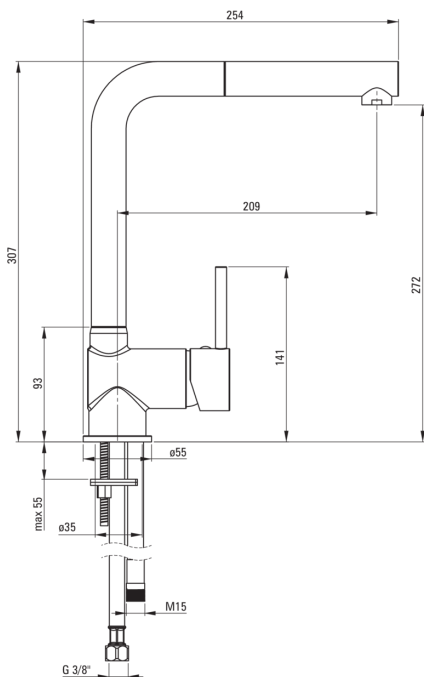

ASTER Küchenarmatur

Artikel-Nr.: BCA_N73M

EAN: 5907650821229

Farbe: Nero

Garantie [Jahre]: 7

Armatur

Ausführung	Nero
Material	Messing
Art der armatur	Einhebel, Mischer
Methode der montage	stehend
Durchflussklasse [l/min]	Z - 4-9 l/min
Akkustische gruppe	I (x ≤ 20)
Rückventil	Ja

Kartusche

Größe der kartusche	40 mm
---------------------	-------

Ausläufe

Armaturausladung [mm]	209
Material	Rostfreies Stahl

Aerator

Typ des luftsprudlers	hexagonal-
Aerator gröÙe	M22

Anschlusschläuche

Länge	450
Installationsgewinde	3/8"
Anschlussgewinde	M10

Schläuche

Länge	1200
Geflechtart	nicht zutreffend

Handbrausen

Anzahl der funktionen	1
-----------------------	---

Charakteristische Merkmale:

- Armaturkörper ist aus hochwertigem Messing gefertigt
- Armatur ist mit einem Strahlbelüfter ausgestattet
- Armatur mit funktionellem herausziehbarem Auslauf
- Durchflussklasse Z (4-9 l/min) ermöglicht einen reduzierten Wasserverbrauch
- Armatur ist mit Rückschlagventilen ausgestattet, damit das gemischte Wasser nicht in die Installation zurückfließt
- 45 cm Anschlusschläuche im Set
- Innovative, langlebige und leicht zu reinigende Nero-Beschichtung
- Nur die besten Materialien, deren Qualität durch Laboruntersuchungen bestätigt wird
- Langlebige Schlauchenden aus Messing
- Im Angebot Präparat zum Reinigen von Armaturen in allen Ausführungen