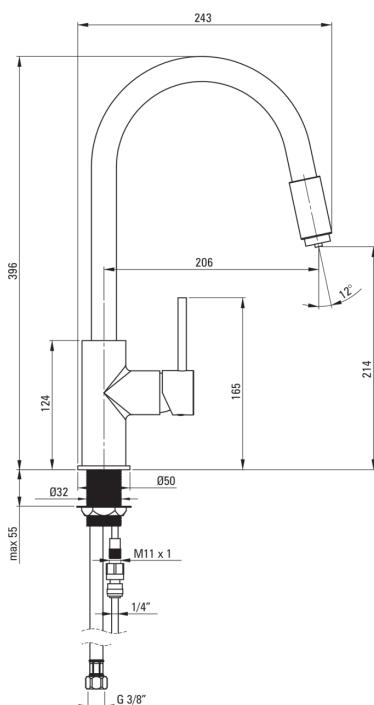

ASTER

Змішувач для кухні, з підключенням до фільтра для ВОДИ

Код продукту: BCA_N64M

EAN: 5907650812708

Колір: negro

Гарантія: 7

 deante

Змішувач

Оздоблення	него
Матеріал	латунь
Тип змішувача	з однією ручкою, змішуючий, для підключення фільтра води
Спосіб монтажу	стоячий
Клас витрати	Z - 4-9 л/хв
Акустична група	II (20 < x ≤ 30)

Картридж до змішувача

Розмір керамічного картриджа	35 мм
------------------------------	-------

Носики

Вид носика	рухомий
Діапазон виливу змішувача [мм]	206

Перемикач функції

Тип перемикача	інтегрований з носиком
----------------	------------------------

Аератори

Тип аератора	інший
Розмір аератора	M24

З'єднувальні шланги

Довжина [мм]	500
Винт до інсталяції	3/8"
Винт кронштейна	M10

Відмінна риса:

- Змішувач оснащений аератором для аерації струменя
- Тільки найкращі матеріали, якість яких ми підтверджуємо дослідженнями в лабораторії
- Монтажна втулка полегшує монтаж змішувача
- З'єднувальні шланги в комплекті
- Кран з підключенням до фільтра для води
- Інноваційне, міцне і легке в очищенні покриття Negro
- Корпус змішувача виготовлений з високоякісної латуні
- Клас витрати (4-9 л / хв) дозволяє знизити витрату води
- Засіб для очищення санітарної арматури доступний у всіх кольорах