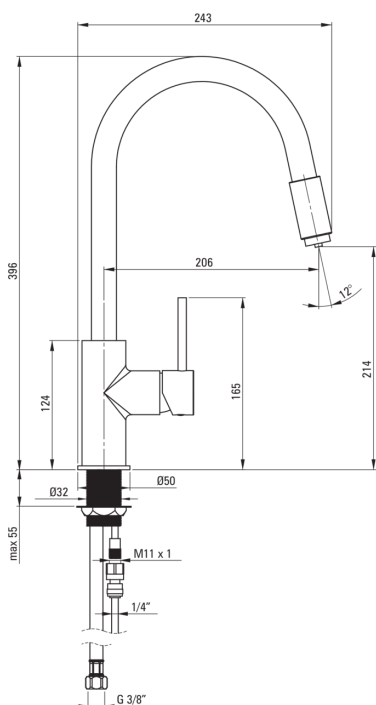

ASTER

Змішувач для кухні, з підключенням до фільтру для ВОДИ

Код продукту: BCA_N64M

EAN: 5907650812708

Колір: negro

Гарантія: 7

 deante

Змішувач

Оздоблення	него
Матеріал	латунь
Тип змішувача	з однією ручкою, змішуючий, для підключення фільтра води
Спосіб монтажу	стоячий
Клас витрати	Z - 4-9 л/хв
Акустична група	II (20 < x ≤ 30)

Картридж до змішувача

Розмір керамічного картриджа	35 мм
------------------------------	-------

Носики

Вид носика	рухомий
Діапазон виливу змішувача [мм]	206

Перемикач функції

Тип перемикача	інтегрований з носиком
----------------	------------------------

Аератори

Тип аератора	інший
Розмір аератора	M24

З'єднувальні шланги

Довжина [мм]	500
Винт до інсталяції	3/8"
Винт кронштейна	M10

Відмінна риса:

- Змішувач оснащений аератором для аерації струменя
- Тільки найкращі матеріали, якість яких ми підтверджуємо дослідженнями в лабораторії
- Монтажна втулка полегшує монтаж змішувача
- З'єднувальні шланги в комплекті
- Кран з підключенням до фільтру для води
- Інноваційне, міцне і легке в очищенні покриття Negro
- Корпус змішувача виготовлений з високоякісної латуні
- Клас витрати (4-9 л / хв) дозволяє знизити витрату води
- Засіб для очищення санітарної арматури доступний у всіх кольорах