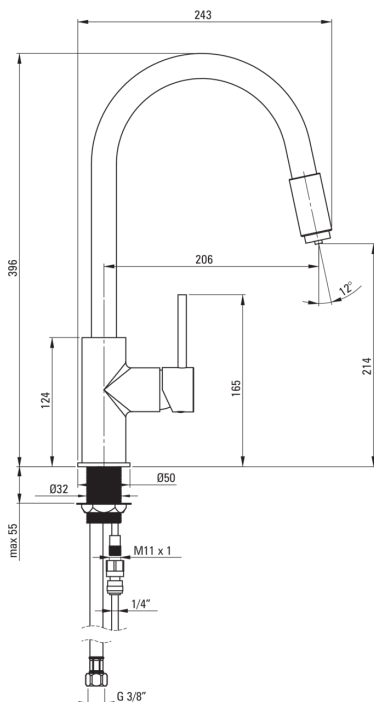

ASTER

Küchenarmatur, mit Anschluss an Wasserfilter

Artikel-Nr.: BCA_N64M

EAN: 5907650812708

Farbe: Nero

Garantie [Jahre]: 7

Armatur

Ausführung	Nero
Material	Messing
Art der armatur	Einhebel, Mischer, für Wasserfilteranschluss
Methode der montage	stehend
Durchflussklasse [l/min]	Z - 4-9 l/min
Akkustische gruppe	II

Kartusche

Größe der kartusche	35 mm
---------------------	-------

Ausläufe

Auslaufart	schwenkbar
Armaturausladung [mm]	206

Funktionen-umschalter

Typ des umschalters	mit Ablauf integriert
---------------------	-----------------------

Aerator

Typ des luftsprudlers	anders
Aerator gröÙe	M24

Anschlussschläuche

Länge	500
Installationsgewinde	3/8"
Anschlussgewinde	M10

Charakteristische Merkmale:

- Armatur ist mit einem Strahlbelüfter ausgestattet
- Nur die besten Materialien, deren Qualität durch Laboruntersuchungen bestätigt wird
- Montagehülse erleichtert die Montage der Armatur
- 45 cm Anschlussschläuche im Set
- Armatur mit Anschluss an Wasserfilter
- Innovative, langlebige und leicht zu reinigende Nero-Beschichtung
- Armaturkörper ist aus hochwertigem Messing gefertigt
- Durchflussklasse Z (4-9 l/min) ermöglicht einen reduzierten Wasserverbrauch
- Im Angebot Präparat zum Reinigen von Armaturen in allen Ausführungen