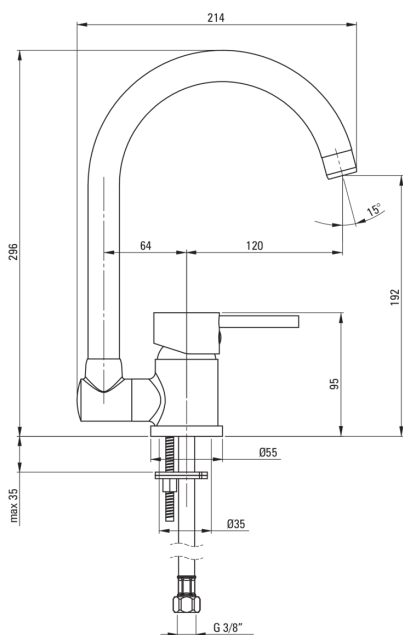

ASTER

Kuhinjska armatura, z zložljivim izlivom

koda izdelka: BCA_N61M

EAN: 5907650815006

Barva: Nero

Garancija [leta]: 7

Armatura vključena

Finiš	Nero
Material	medenina
Tip armature	z eno ročico, armatura
Metoda montaže	stoječ
Razred pretoka [l/min]	Z - 4-9 l/min
Zvočni razred [db]	I (x ≤ 20)

Mešalna kartuša

Velikost keramične kartuše	40 mm
----------------------------	-------

Izlivi

Tip izliva	okno
Dolžina izliva [mm]	184
Material	nerjaveče jeklo

Perlator

Tip perlatorja	satovje
Velikost perlatorja	M22

Povezovalne cevi

Dolžina [mm]	450
Montažni navoj	3/8"
Navoj priključka 1/2"	M10

karakteristike:

- Telo armature je izdelano iz najkakovostnejše medenine
- Tečaj omogoča montažo v bližini oken
- Armatura je opremljena s perlatorjem za vodni curek
- Priložene priključne cevi
- Razred pretoka Z (4-9 l/min) omogoča zmanjšanje porabe vode
- Inovativen in trpežen premaz Nero, ki je enostaven za čiščenje
- Samo najboljši materiali, katerih kakovost je potrjena z laboratorijskimi testi
- Trpežen zaključek cevi iz medenine
- Ponudba vsebuje čistilno sredstvo za armature vseh barv