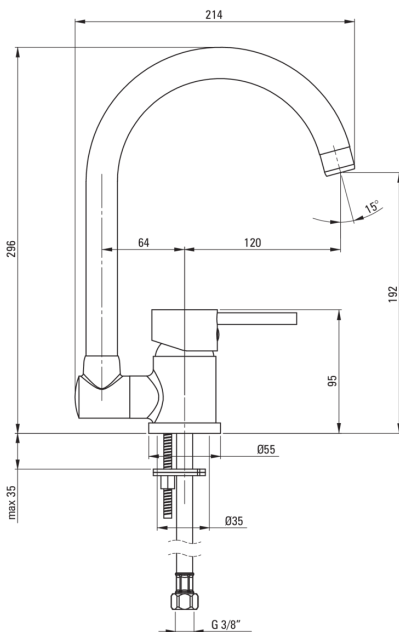

ASTER

Kuhinjska armatura, z zložljivim izlivom

koda izdelka: BCA_N61M

EAN: 5907650815006

Barva: Nero

Garancija [leta]: 7

Armatura vključena

Finiš	Nero
Material	medenina
Tip armature	z eno ročico, armatura
Metoda montaže	stoječ
Razred pretoka [l/min]	Z - 4-9 l/min
Zvočni razred [db]	I (x ≤ 20)

Mešalna kartuša

Velikost keramične kartuše	40 mm
----------------------------	-------

Izlivi

Tip izliva	okno
Dolžina izliva [mm]	184
Material	nerjaveče jeklo

Perlator

Tip perlatorja	satovje
Velikost perlatorja	M22

Povezovalne cevi

Dolžina [mm]	450
Montažni navoj	3/8"
Navoj priključka 1/2"	M10

karakteristike:

- Telo armature je izdelano iz najkakovostnejše medenine
- Tečaj omogoča montažo v bližini oken
- Armatura je opremljena s perlatorjem za vodni curek
- Priložene priključne cevi
- Razred pretoka Z (4-9 l/min) omogoča zmanjšanje porabe vode
- Inovativen in trpežen premaz Nero, ki je enostaven za čiščenje
- Samo najboljši materiali, katerih kakovost je potrjena z laboratorijskimi testi
- Trpežen zaključek cevi iz medenine
- Ponudba vsebuje čistilno sredstvo za armature vseh barv