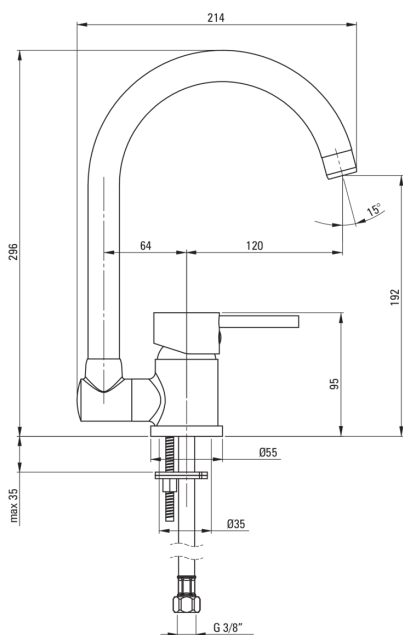

## Смеситель для кухни, излив складной

Код товара: BCA\_N61M

EAN: 5907650815006

Цвет: negro

Гарантия [лет]: 7

### Картридж к смесителю

|                  |       |
|------------------|-------|
| Размер картриджа | 40 мм |
|------------------|-------|

### Изливы

|                   |                   |
|-------------------|-------------------|
| Вид излива        | под окно          |
| Длина излива [мм] | 184               |
| Материал          | нержавеющая сталь |

### Соединительные шланги

|                    |      |
|--------------------|------|
| Длина [мм]         | 450  |
| Винт к инсталляции | 3/8" |
| Винт кронштейна    | M10  |