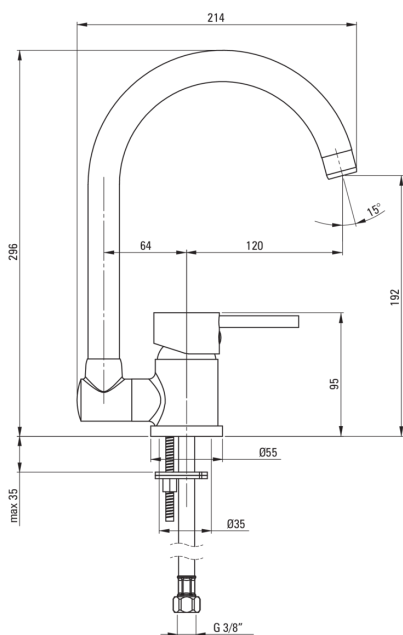

ASTER

Bateria kuchenna ze składaną wylewką

Cena Netto: 462,60 zł
Cena Brutto: 569,00 zł

deante

Kod produktu: BCA_N61M

EAN: 5907650815006

Kolor: nero

Gwarancja [lata]: 7

Bateria

Wykończenie	nero
Materiał	mosiądz
Rodzaj baterii	jednouchwytowa, mieszaczowa
Sposób montażu	stojący
Klasa przepływu [l/min]	Z - 4-9 l/min
Grupa akustyczna [db]	I (x ≤ 20)

Głowica do baterii

Rozmiar głowicy ceramicznej	40 mm

Wylewka

Rodzaj wylewki	podokiennea
Zasięg wylewki baterijnej [mm]	184
Materiał	stal nierdzewna

Aerator

Typ aeratora	honeycomb
Rozmiar aeratora	M22

Wężyk przyłączeniowy

Długość [mm]	450
Gwint od instalacji	3/8"
Gwint przyłącza	M10

Wyróżniki:

- Korpus baterii wykonany z najwyższej jakości mosiądzu
- Uchylna wylewka umożliwia zamontowanie baterii pod oknem
- Bateria wyposażona w aerator napowietrzający strumień
- Wężyki przyłączeniowe w komplecie
- Klasa przepływu Z (4-9 l/min) pozwala na zredukowanie zużycia wody
- Innowacyjna wytrzymała i łatwa w czyszczeniu powłoka Nero
- Tylko najlepsze materiały, których jakość potwierdzamy badaniami w laboratorium
- Trwałe końcówki węża wykonane z mosiądzu
- W ofercie preparat do czyszczenia armatury we wszystkich kolorach