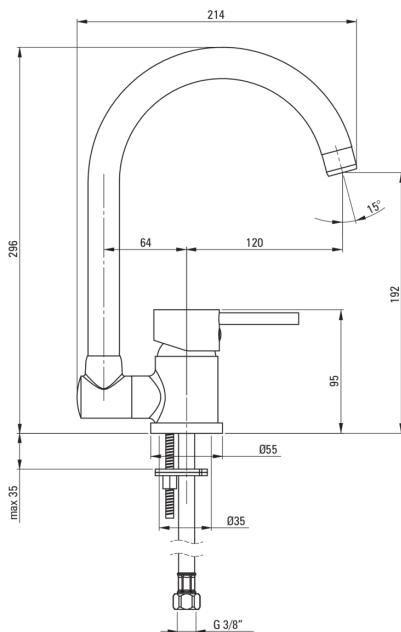

ASTER

Miscelatore Cucina, con bocca pieghevole

Codice prodotto: BCA_N61M

EAN: 5907650815006

Colore: nero

Garanzia [anni]: 7

Miscelatore

Finitura	nero
Materiale	in ottone
Tipo di miscelatore	maniglia singola, miscelatore
Metodo di installazione	in piedi
Classe di flusso [l/min]	Z - 4-9 l/min
Gruppo acustico [db]	I (x ≤ 20)

Cartuccia per miscelatore

Dimensioni della cartuccia in ceramica 40 mm

Beccucci

Tipo a beccuccio	finestra
Gamma delle bocchette di miscelazione [mm]	184
Materiale	acciaio inox

Aeratori

Tipo di aeratore	a nido d'ape
Dimensioni dell'aeratore	M22

Tubi di collegamento

Lunghezza [mm]	450
Filetto di installazione	3/8"
Filetto di connessione	M10

Caratteristiche:

- Il corpo del miscelatore è realizzato in ottone di altissima qualità
- La bocca incernierata permette di montare il miscelatore vicino alle finestre
- Il miscelatore è dotato di un aeratore di flusso
- Tubi di collegamento da 45 cm inclusi
- Classe di portata Z (4-9 l/min) che consente di ridurre il consumo d'acqua
- Innovativo rivestimento Nero, resistente e facile da pulire
- Solo i migliori materiali, la cui qualità è stata confermata da test di laboratorio
- Estremità del tubo flessibile in ottone resistente