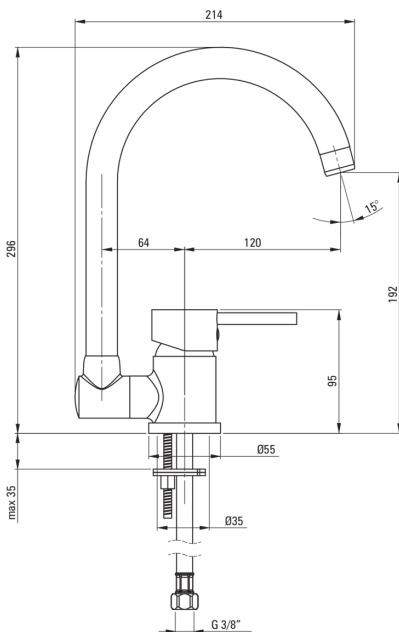

ASTER

Küchenarmatur, mit klappbarem Auslauf

Artikel-Nr.: BCA_N61M

EAN: 5907650815006

Farbe: Nero

Garantie [Jahre]: 7

Armatur

Ausführung	Nero
Material	Messing
Art der armatur	Einhebel, Mischer
Methode der montage	stehend
Durchflussklasse [l/min]	Z - 4-9 l/min
Akkustische gruppe	I (x ≤ 20)

Kartusche

Größe der kartusche	40 mm
---------------------	-------

Ausläufe

Auslaufart	Unterfensterbank
Armaturausladung [mm]	184
Material	Rostfreies Stahl

Aerator

Typ des luftsprudlers	hexagonal-
Aerator gröÙe	M22

Anschlusschläuche

Länge	450
Installationsgewinde	3/8"
Anschlussgewinde	M10

Charakteristische Merkmale:

- Armaturkörper ist aus hochwertigem Messing gefertigt
- Aufklappbarer Auslauf ermöglicht die Armatur unter dem Fenster zu montieren
- Armatur ist mit einem Strahlbelüfter ausgestattet
- 45 cm Anschlusschläuche im Set
- Durchflussklasse Z (4-9 l/min) ermöglicht einen reduzierten Wasserverbrauch
- Innovative, langlebige und leicht zu reinigende Nero-Beschichtung
- Nur die besten Materialien, deren Qualität durch Laboruntersuchungen bestätigt wird
- Langlebige Schlauchenden aus Messing
- Im Angebot Präparat zum Reinigen von Armaturen in allen Ausführungen