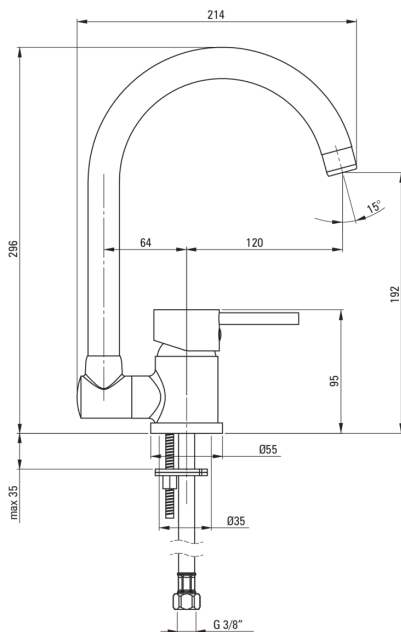

### Armatur

Ausführung	Nero
Material	Messing
Art der armatur	Einhebel, Mischer
Methode der montage	stehend
Durchflussklasse [l/min]	Z - 4-9 l/min
Akkustische gruppe	I (x ≤ 20)

### Kartusche

Größe der kartusche	40 mm
---------------------	-------

### Anschlusschläuche

Länge	450
Installationsgewinde	3/8"
Anschlussgewinde	M10