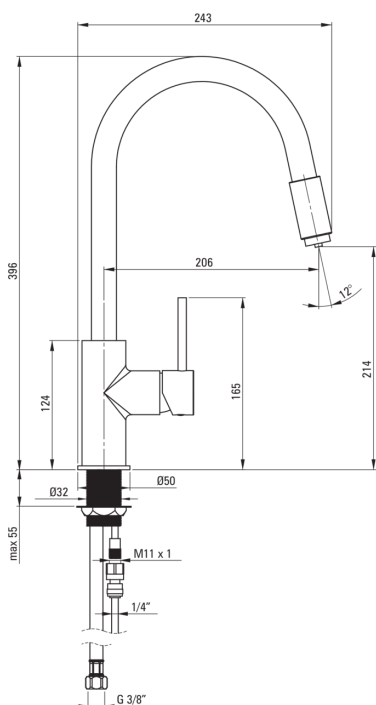

ASTER

Змішувач для кухні, з підключенням до фільтра для ВОДИ

Код продукту: BSA_B64M

EAN: 5908212061213

Колір: мідь, него

Гарантія: 7

deante

Змішувач

Оздоблення	чорний, мідь
Матеріал	латунь
Тип змішувача	з однією ручкою, змішуючий
Спосіб монтажу	стоячий
Клас витрати	Z - 4-9 л/хв
Акустична група	II (20 < x ≤ 30)

Картридж до змішувача

Розмір керамічного картриджа	35 мм
------------------------------	-------

Носики

Вид носика	рухомий
Діапазон виливу змішувача [мм]	206
Матеріал	латунь

Перемикач функції

Тип перемикача	інтегрований з носиком
----------------	------------------------

Аератори

Тип аератора	інший
Розмір аератора	M24

З'єднувальні шланги

Довжина [мм]	500
Винт до інсталяції	3/8"
Винт кронштейна	M10

Відмінна риса:

- Корпус змішувача виготовлений з високоякісної латуні
- Змішувач оснащений аератором для аерації струменя
- Монтажна втулка полегшує монтаж змішувача
- З'єднувальні шланги в комплекті
- Клас витрати (4-9 л / хв) дозволяє знизити витрату води
- Кран з підключенням до фільтра для води
- Тільки найкращі матеріали, якість яких ми підтверджуємо дослідженнями в лабораторії
- Міцні кінці шланга з латуні
- Засіб для очищення санітарної арматури доступний у всіх кольорах