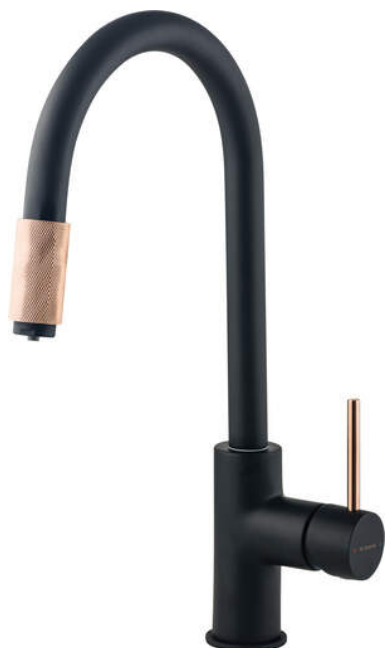

ASTER

Змішувач для кухні, з підключенням до фільтра для ВОДИ

Код продукту: BSA_B64M

EAN: 5908212061213

Колір: мідь, него

Гарантія: 7

deante

Змішувач

Оздоблення	чорний, мідь
Матеріал	латунь
Тип змішувача	з однією ручкою, змішуючий
Спосіб монтажу	стоячий
Клас витрати	Z - 4-9 л/хв
Акустична група	II (20 < x ≤ 30)

Картридж до змішувача

Розмір керамічного картриджа	35 мм
------------------------------	-------

Носики

Вид носика	рухомий
Діапазон виливу змішувача [мм]	206
Матеріал	латунь

Перемикач функції

Тип перемикача	інтегрований з носиком
----------------	------------------------

Аератори

Тип аератора	інший
Розмір аератора	M24

З'єднувальні шланги

Довжина [мм]	500
Винт до інсталяції	3/8"
Винт кронштейна	M10

Відмінна риса:

- Корпус змішувача виготовлений з високоякісної латуні
- Змішувач оснащений аератором для аерації струменя
- Монтажна втулка полегшує монтаж змішувача
- З'єднувальні шланги в комплекті
- Клас витрати (4-9 л / хв) дозволяє знизити витрату води
- Кран з підключенням до фільтра для води
- Тільки найкращі матеріали, якість яких ми підтверджуємо дослідженнями в лабораторії
- Міцні кінці шланга з латуні
- Засіб для очищення санітарної арматури доступний у всіх кольорах