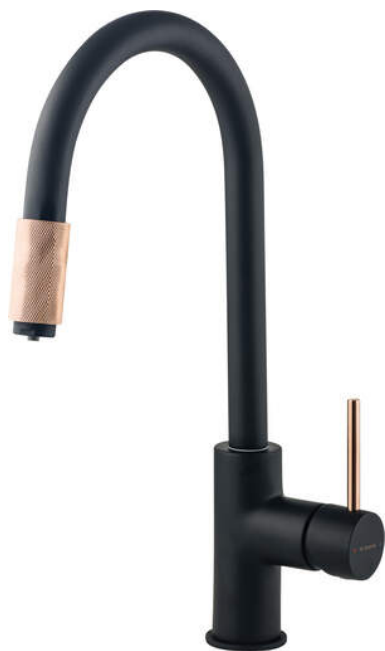

ASTER

Kuhinjska armatura, s priklučkom za vodni filter

koda izdelka: BCA_B64M

EAN: 5908212061213

Barva: črna, medenina

Garancija [leta]: 7

Armatura vključena

Finiš	črna, medenina
Material	medenina
Tip armature	z eno ročico, armatura
Metoda montaže	stoječ
Razred pretoka [l/min]	Z - 4-9 l/min
Zvočni razred [db]	II (20 < x ≤ 30)

Mešalna kartuša

Velikost keramične kartuše	35 mm
----------------------------	-------

Izlivi

Tip izliva	vrtljivo
Dolžina izliva [mm]	206
Material	medenina

Funkcijsko stikalo

Tip stikala	integriran izliv
-------------	------------------

Perlator

Tip perlatorja	drugo
Velikost perlatorja	M24

Povezovalne cevi

Dolžina [mm]	500
Montažni navoj	3/8"
Navoj priključka 1/2"	M10

karakteristike:

- Telo armature je izdelano iz najkakovostnejše medenine
- Armatura je opremljena s perlatorjem za vodni curek
- Montažni tulec olajša namestitvev armature
- Priložene priključne cevi
- Razred pretoka Z (4-9 l/min) omogoča zmanjšanje porabe vode
- Prikluček na vodni filter
- Samo najboljši materiali, katerih kakovost je potrjena z laboratorijskimi testi
- Trpežen zaključek cevi iz medenine
- Ponudba vsebuje čistilno sredstvo za armature vseh barv