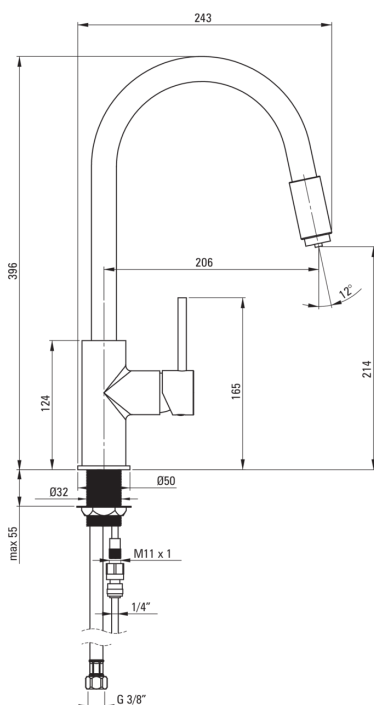

ASTER

Kuhinjska armatura, s priklučkom za vodni filter

koda izdelka: BCA_B64M

EAN: 5908212061213

Barva: črna, medenina

Garancija [leta]: 7

Armatura vključena

Finiš	črna, medenina
Material	medenina
Tip armature	z eno ročico, armatura
Metoda montaže	stoječ
Razred pretoka [l/min]	Z - 4-9 l/min
Zvočni razred [db]	II (20 < x ≤ 30)

Mešalna kartuša

Velikost keramične kartuše	35 mm
----------------------------	-------

Izlivi

Tip izliva	vrtljivo
Dolžina izliva [mm]	206
Material	medenina

Funkcijsko stikalo

Tip stikala	integriran izliv
-------------	------------------

Perlator

Tip perlatorja	drugo
Velikost perlatorja	M24

Povezovalne cevi

Dolžina [mm]	500
Montažni navoj	3/8"
Navoj priključka 1/2"	M10

karakteristike:

- Telo armature je izdelano iz najkakovostnejše medenine
- Armatura je opremljena s perlatorjem za vodni curek
- Montažni tulec olajša namestitvev armature
- Priložene priključne cevi
- Razred pretoka Z (4-9 l/min) omogoča zmanjšanje porabe vode
- Prikluček na vodni filter
- Samo najboljši materiali, katerih kakovost je potrjena z laboratorijskimi testi
- Trpežen zaključek cevi iz medenine
- Ponudba vsebuje čistilno sredstvo za armature vseh barv