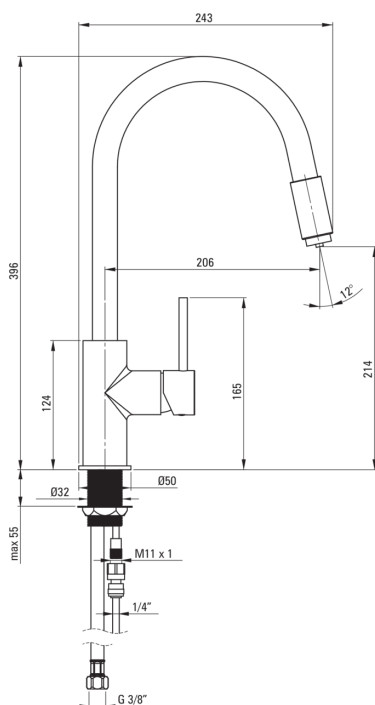

## Bateria kuchenna z podłączeniem do filtra wody

Kod produktu: BCA\_B64M

EAN: 5908212061213

Kolor: miedź, nero

Gwarancja [lata]: 7

Cena Netto: 608,13 zł  
Cena Brutto: 748,00 zł

deante

### Główka do baterii

|                            |       |
|----------------------------|-------|
| Rozmiar główki ceramicznej | 35 mm |
|----------------------------|-------|

### Wylewka

|                                |          |
|--------------------------------|----------|
| Rodzaj wylewki                 | obrotowa |
| Zasięg wylewki baterijnej [mm] | 206      |
| Materiał                       | mosiądz  |

### Wąż przyłączeniowy

|                     |      |
|---------------------|------|
| Długość [mm]        | 500  |
| Gwint od instalacji | 3/8" |
| Gwint przyłącza     | M10  |