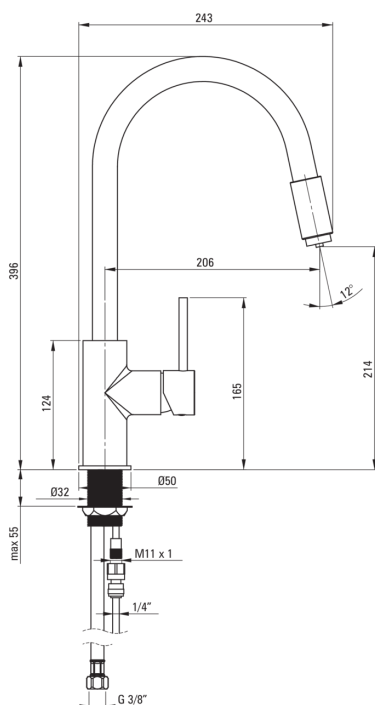

ASTER

Miscelatore Cucina, con attacco per il filtro dell'acqua

Codice prodotto: BCA_B64M

EAN: 5908212061213

Colore: ottone, nero

Garanzia [anni]: 7

Miscelatore

Finitura	nero, ottone
Materiale	in ottone
Tipo di miscelatore	maniglia singola, miscelatore
Metodo di installazione	in piedi
Classe di flusso [l/min]	Z - 4-9 l/min
Gruppo acustico [db]	II (20 < x ≤ 30)

Cartuccia per miscelatore

Dimensioni della cartuccia in ceramica 35 mm

Beccucci

Tipo a beccuccio	girevole
Gamma delle bocchette di miscelazione [mm]	206
Materiale	in ottone

Interruttore di funzione

Tipo di interruttore	beccuccio integrato
----------------------	---------------------

Aeratori

Tipo di aeratore	altro
Dimensioni dell'aeratore	M24

Tubi di collegamento

Lunghezza [mm]	500
Filetto di installazione	3/8"
Filetto di connessione	M10

Caratteristiche:

- Il corpo del miscelatore è realizzato in ottone di altissima qualità
- Il miscelatore è dotato di un aeratore di flusso
- Il manicotto di montaggio facilita l'installazione del miscelatore
- Tubi di collegamento da 45 cm inclusi
- Classe di portata Z (4-9 l/min) che consente di ridurre il consumo d'acqua
- Rubinetto con collegamento a un filtro per l'acqua
- Solo i migliori materiali, la cui qualità è stata confermata da test di laboratorio
- Estremità del tubo flessibile in ottone resistente