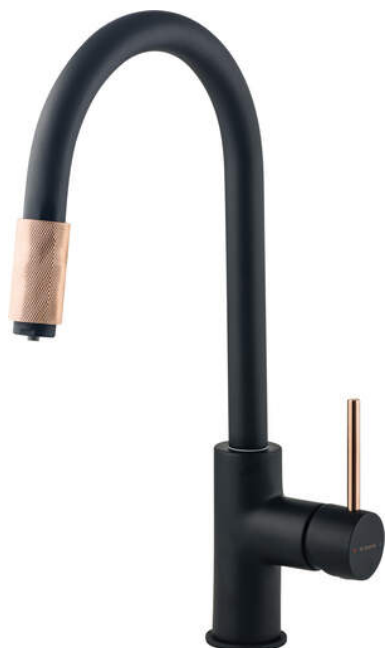

ASTER

Miscelatore Cucina, con attacco per il filtro dell'acqua

Codice prodotto: BCA_B64M

EAN: 5908212061213

Colore: ottone, nero

Garanzia [anni]: 7

Miscelatore

Finitura	nero, ottone
Materiale	in ottone
Tipo di miscelatore	maniglia singola, miscelatore
Metodo di installazione	in piedi
Classe di flusso [l/min]	Z - 4-9 l/min
Gruppo acustico [db]	II (20 < x ≤ 30)

Cartuccia per miscelatore

Dimensioni della cartuccia in ceramica 35 mm

Beccucci

Tipo a beccuccio	girevole
Gamma delle bocchette di miscelazione [mm]	206
Materiale	in ottone

Interruttore di funzione

Tipo di interruttore	beccuccio integrato
----------------------	---------------------

Aeratori

Tipo di aeratore	altro
Dimensioni dell'aeratore	M24

Tubi di collegamento

Lunghezza [mm]	500
Filetto di installazione	3/8"
Filetto di connessione	M10

Caratteristiche:

- Il corpo del miscelatore è realizzato in ottone di altissima qualità
- Il miscelatore è dotato di un aeratore di flusso
- Il manicotto di montaggio facilita l'installazione del miscelatore
- Tubi di collegamento da 45 cm inclusi
- Classe di portata Z (4-9 l/min) che consente di ridurre il consumo d'acqua
- Rubinetto con collegamento a un filtro per l'acqua
- Solo i migliori materiali, la cui qualità è stata confermata da test di laboratorio
- Estremità del tubo flessibile in ottone resistente