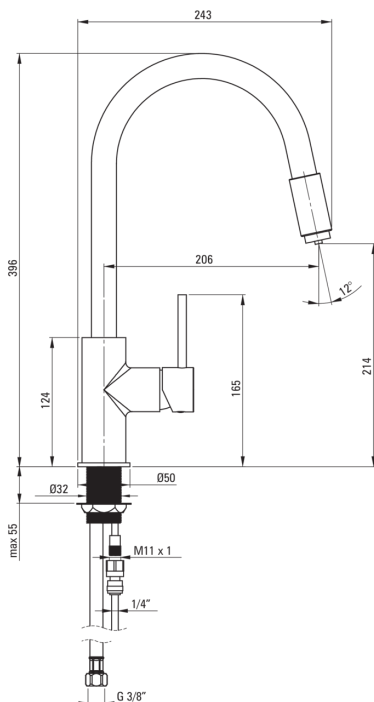

ASTER

Robinet de cuisine, avec connexion au filtre à eau

Code produit: BCA_B64M

EAN: 5908212061213

Couleur: cuivre, nero

Garantie [années]: 7

Mitigeur

Finition	noir, cuivre
Matériel	cuivre
Type de mitigeur	mono-manche, mixer
Méthode de montage	debout
Classe de débit [l/min]	Z - 4-9 l/min
Groupe acoustique [db]	II (20 < x ≤ 30)

Cartouche mélangeur

Taille de la cartouche en céramique	35 mm
-------------------------------------	-------

Becs

Type de bec	tournant
La distance de bec de robinet [mm]	206
Matériel	cuivre

Commutateur de fonction

Type de commutateur	intégré au bec
---------------------	----------------

Aérateurs

Type d'aérateur	autre
Taille de l'aérateur	M24

Flexibles de raccordement

Longueur [mm]	500
Fil d'installation	3/8"
Fil de connexion	M10

Caractéristiques:

- Le corps du mitigeur est en cuivre de la plus haute qualité
- Le mitigeur est équipé d'un aérateur de jet
- Le manchon de montage facilite l'installation du mitigeur
- Tuyaux de raccordement de 45 cm inclus
- Classe de débit Z (4-9 l/min) permettant une réduction de la consommation d'eau
- Robinet avec connexion au filtre à eau
- Seuls les meilleurs matériaux, dont la qualité a été confirmée par des tests en laboratoire
- Embouts de tuyau durables en laiton
- L'offre comprend un produit de nettoyage pour les luminaires de toutes les couleurs