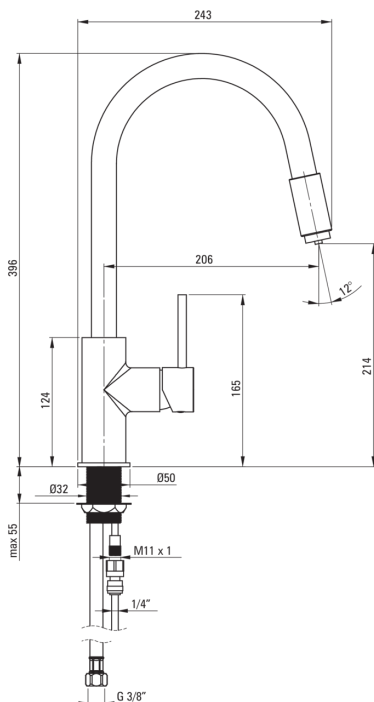

ASTER

Grifo de la cocina, con conexión de filtro de agua

Código de producto: BCA_B64M

EAN: 5908212061213

Color: negro, latón

Garantía [años]: 7

Mezclador

Finalizar	negro, latón
Material	latón
Tipo de mezcladora	piloto único, mezclador
Metodo de instalacion	de pie
Clase de flujo [l/min]	Z - 4-9 l/min
Grupo acústico [db]	II (20 <x ≤ 30)

Cartucho mezclador

Tamaño del cartucho de cerámica	35 mm
---------------------------------	-------

Boquiabiertos

Tipo de boquilla	girar
Rango de boquiabierto de mezclador [mm]	206
Material	latón

Interruptor de función

Tipo de interruptor	Pout integrado
---------------------	----------------

Aireador

Tipo aéreo	otro
Tamaño del aireador	M24

Conectando mangueras

Longitud [mm]	500
Hilo de instalación	3/8"
Hilo de conexión	M10

Características:

- Cuerpo de batería hecho de latón de la más alta calidad
- Batería equipada con una aireación del aireador de la corriente
- La manga de montaje facilita la instalación de la batería
- Mangueras de conexión incluidas
- La clase de flujo con (4-9 l/min) le permite reducir el consumo de agua
- Batería con conexión al filtro de agua
- Solo los mejores materiales cuya calidad es confirmada por la investigación en el laboratorio
- Consejos de manguera duraderos hechos de latón