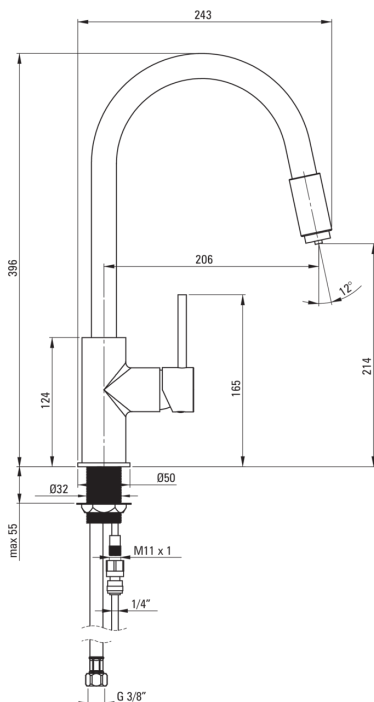

ASTER

Küchenarmatur, mit Anschluss an Wasserfilter an Wasserfilter

Artikel-Nr.: BCA_B64M
EAN: 5908212061213
Farbe: Kupfer, Nero
Garantie [Jahre]: 7

Armatur

Ausführung	Schwarz, Kupfer
Material	Messing
Art der armatur	Einhebel, Mischer
Methode der montage	stehend
Durchflussklasse [l/min]	Z - 4-9 l/min
Akkustische gruppe	II

Kartusche

Größe der kartusche	35 mm

Ausläufe

Auslaufart	schwenkbar
Armaturausladung [mm]	206
Material	Messing

Funktionen-umschalter

Typ des umschalters	mit Aulauf integriert

Aerator

Typ des luftsprudlers	anders
Aerator gröÙe	M24

Anschlusschläuche

Länge	500
Installationsgewinde	3/8"
Anschlussgewinde	M10

Charakteristische Merkmale:

- Armaturkörper ist aus hochwertigem Messing gefertigt
- Armatur ist mit einem Strahlbelüfter ausgestattet
- Montagehülse erleichtert die Montage der Armatur
- 45 cm Anschlusschläuche im Set
- Durchflussklasse Z (4-9 l/min) ermöglicht einen reduzierten Wasserverbrauch
- Armatur mit Anschluss an Wasserfilter
- Nur die besten Materialien, deren Qualität durch Laboruntersuchungen bestätigt wird
- Langlebige Schlauchenden aus Messing
- Im Angebot Präparat zum Reinigen von Armaturen in allen Ausführungen