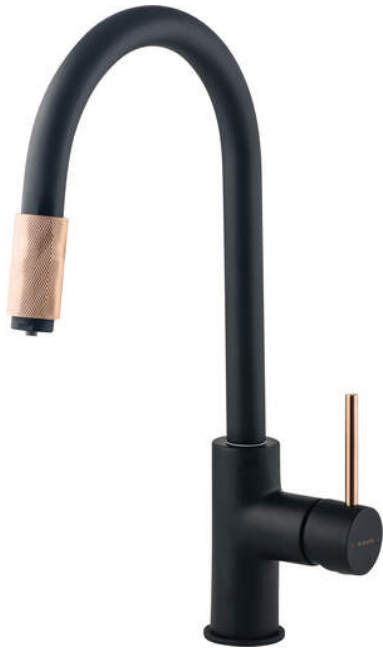

## Küchenarmatur, mit Anschluss an Wasserfilter an Wasserfilter

Artikel-Nr.: BCA\_B64M  
EAN: 5908212061213  
Farbe: Schwarz, Kupfer  
Garantie [Jahre]: 7

### Armatur

Ausführung	Schwarz, Kupfer
Material	Messing
Art der armatur	Einhebel, Mischer
Methode der montage	stehend
Durchflussklasse [l/min]	Z - 4-9 l/min
Akkustische gruppe	II

### Ausläufe

Auslaufart	schwenkbar
Armaturausladung [mm]	206
Material	Messing

### Charakteristische Merkmale:

- Armaturkörper ist aus hochwertigem Messing gefertigt
- Armatur ist mit einem Strahlbelüfter ausgestattet
- Montagehülse erleichtert die Montage der Armatur
- 45 cm Anschlusschläuche im Set
- Durchflussklasse Z (4-9 l/min) ermöglicht einen reduzierten Wasserverbrauch
- Armatur mit Anschluss an Wasserfilter
- Nur die besten Materialien, deren Qualität durch Laboruntersuchungen bestätigt wird
- Langlebige Schlauchenden aus Messing
- Im Angebot Präparat zum Reinigen von Armaturen in allen Ausführungen